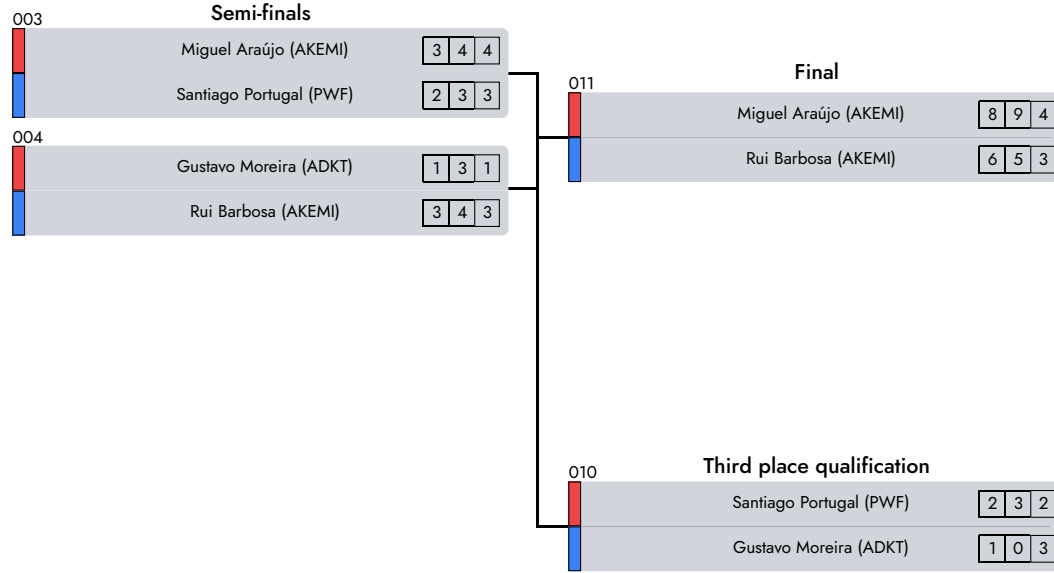

C. Nacional de Formação

Rumble Kids | Masculine | 6-7 Years | -23 Kg

D1 - A6 - Morning

1° Miguel Araújo (AKEMI)

2° Rui Barbosa (AKEMI)

3° Santiago Portugal (PWF)

Note
NoneAREA: None

Judge 1

Central Referee

Judge 2