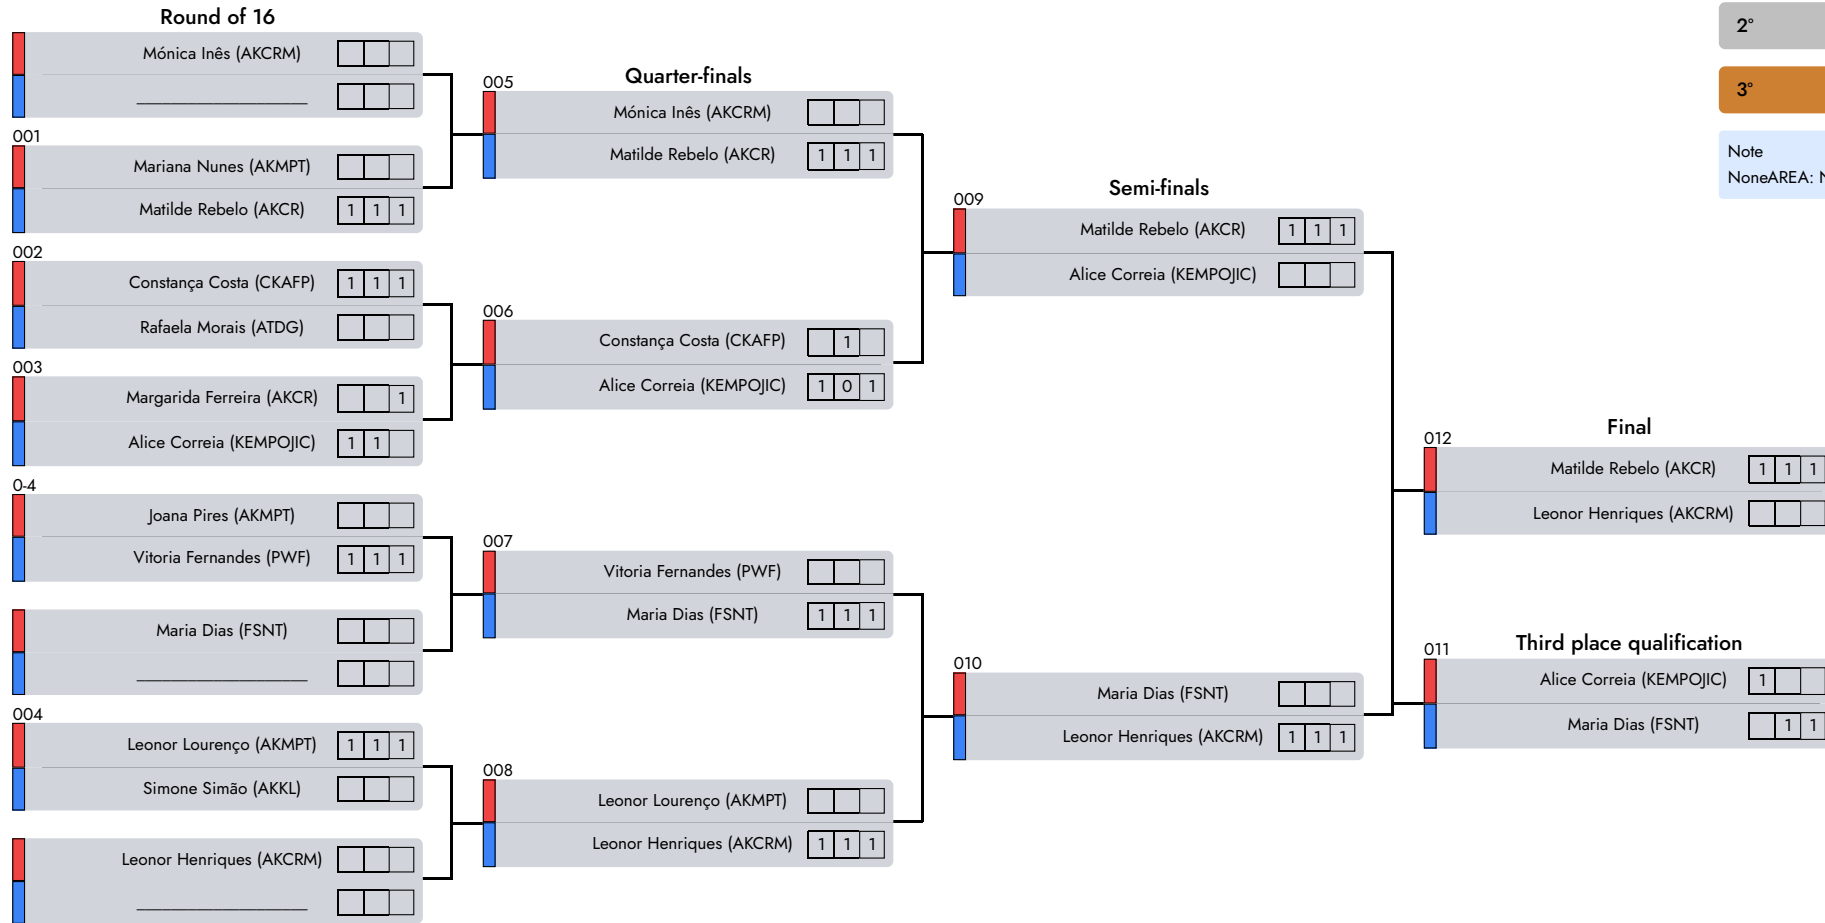

3° Tiago Pinto (AKEMI)

Note
NoneAREA: None

Judge 1

Central Referee

Judge 2

C. Nacional de Formação

Formas Mão Vazia | Feminine | 8-10 Years

D1 - A2 - Afternoon