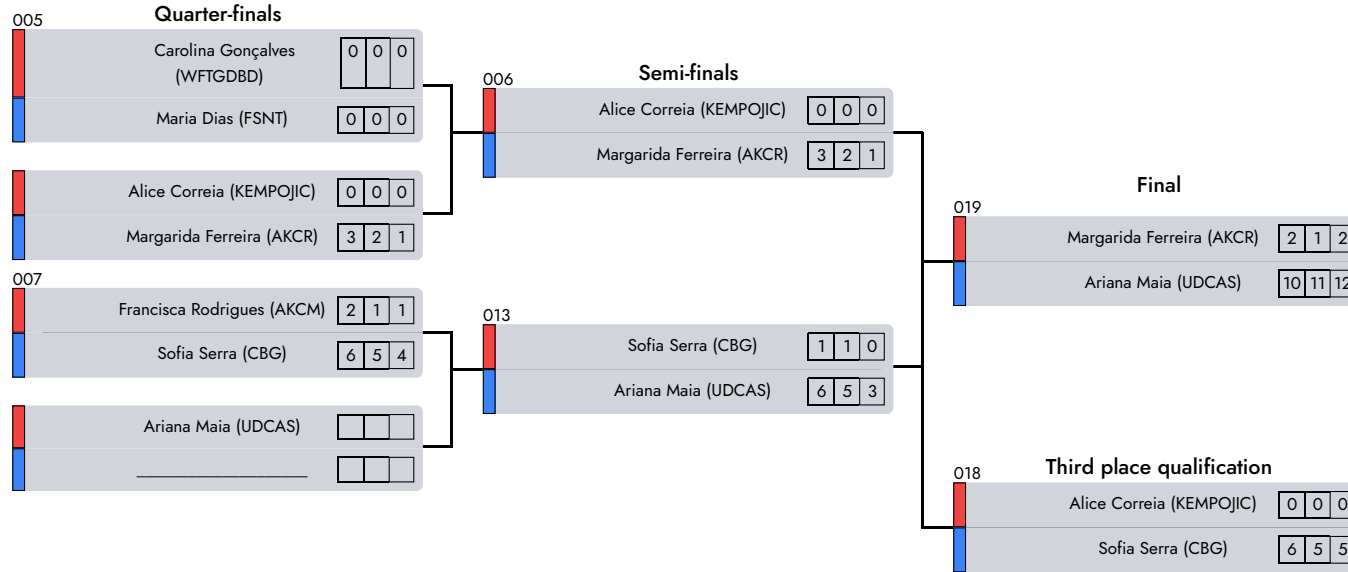

C. Nacional de Formação

Rumble Kids | Feminine | 8-10 Years | -33 Kg

D1 - A5 - Morning

1° Ariana Maia (UDCAS)

2° Margarida Ferreira (AKCR)

3° Sofia Serra (CBG)

Note
NoneAREA: None

Judge 1

Central Referee

Judge 2