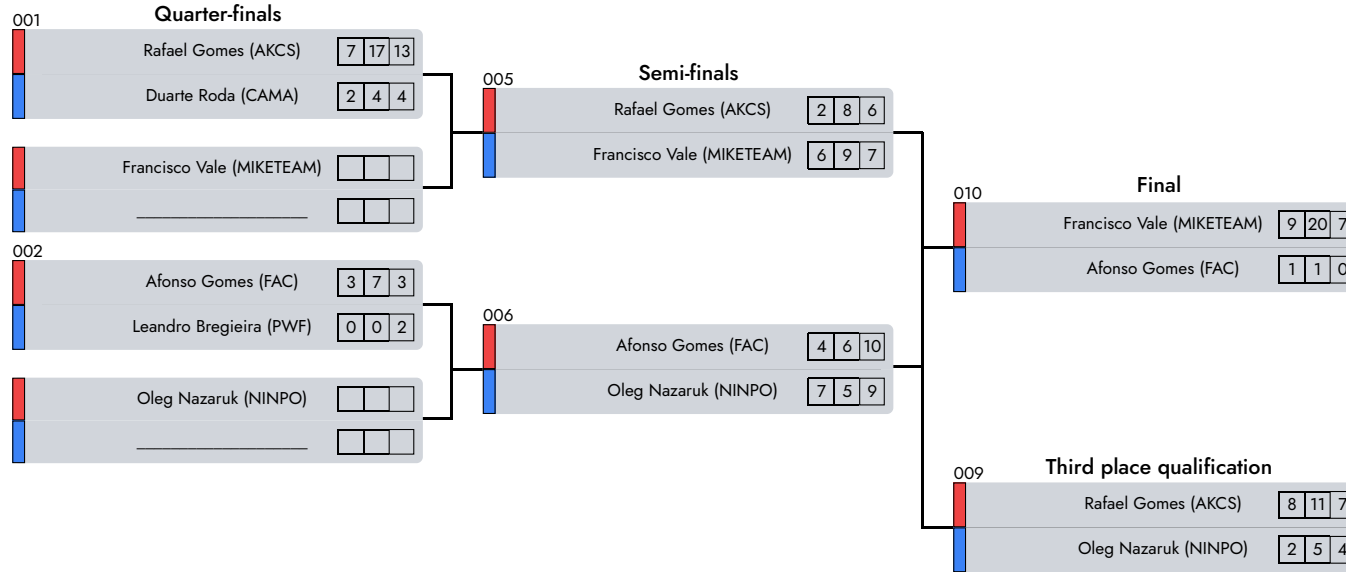

C. Nacional de Formação

Rumble Kids | Masculine | 11-13 Years | -48 Kg

D1 - A6 - Afternoon

1°	Francisco Vale (MIKETEAM)
2°	Afonso Gomes (FAC)
3°	Rafael Gomes (AKCS)
Note	NoneAREA: None

Judge 1

Central Referee

Judge 2