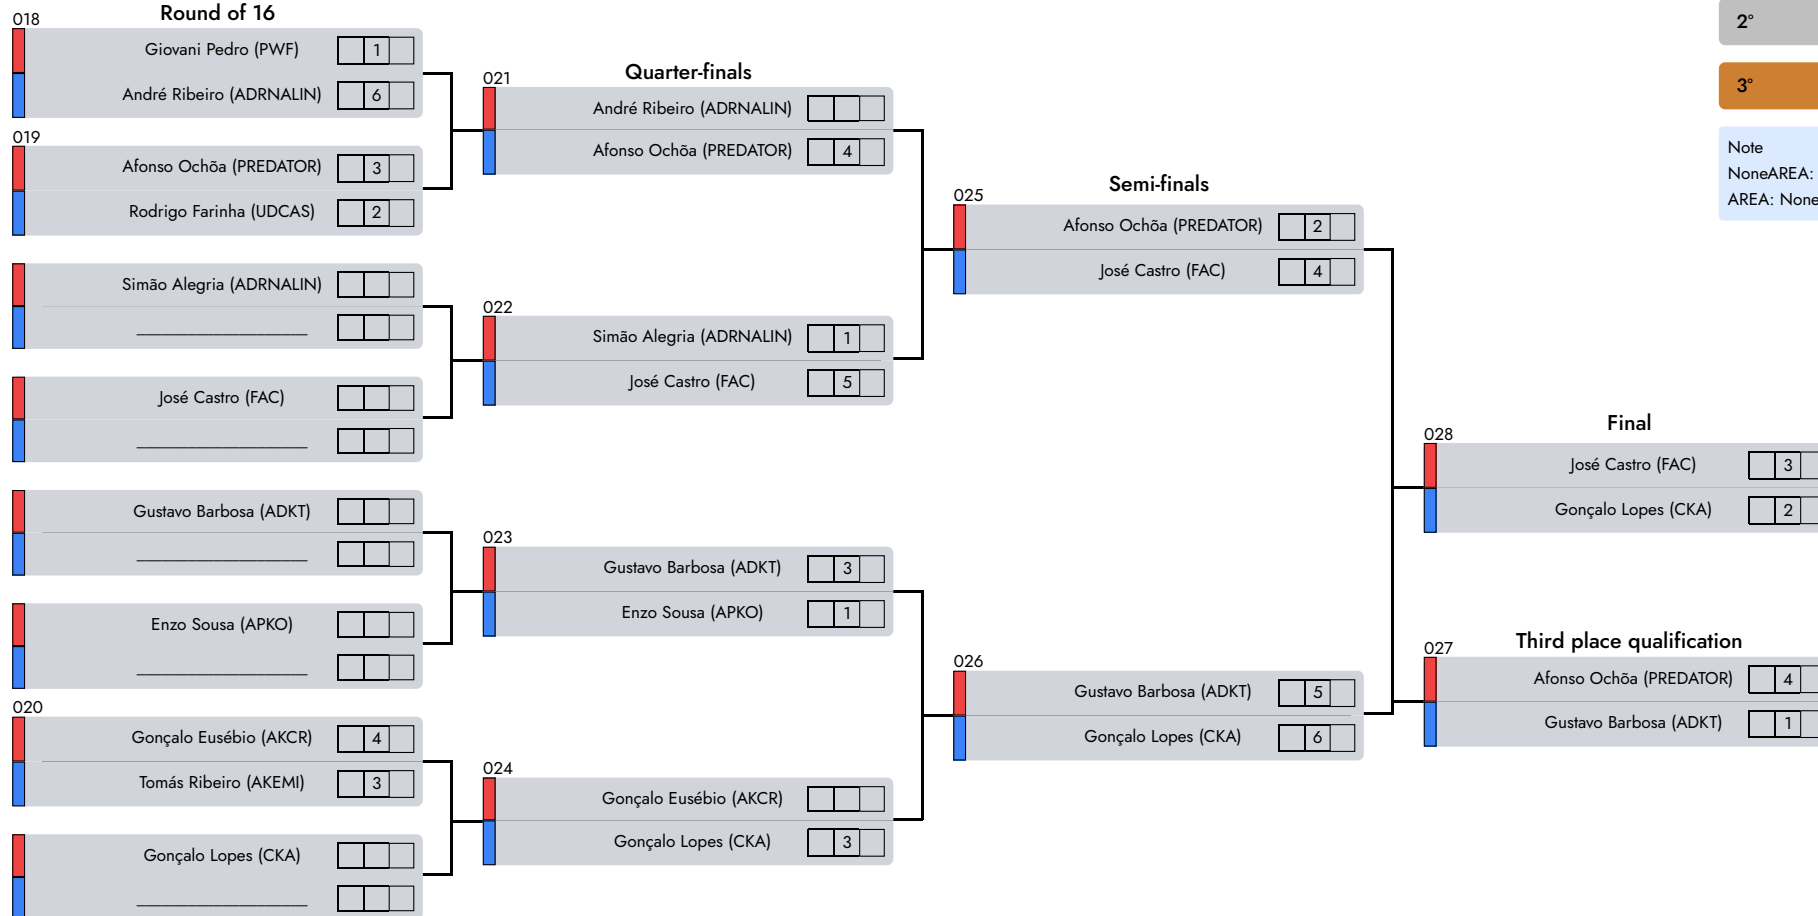

C. Nacional de Formação

Semi Kempo | Masculine | 8-10 Years | -28 Kg

D1 - A7 - Morning

1° José Castro (FAC)

2° Gonçalo Lopes (CKA)

3° Afonso Ochôa (PREDATOR)

Note
NoneAREA: None
AREA: None

Judge 1

Central Referee

Judge 2