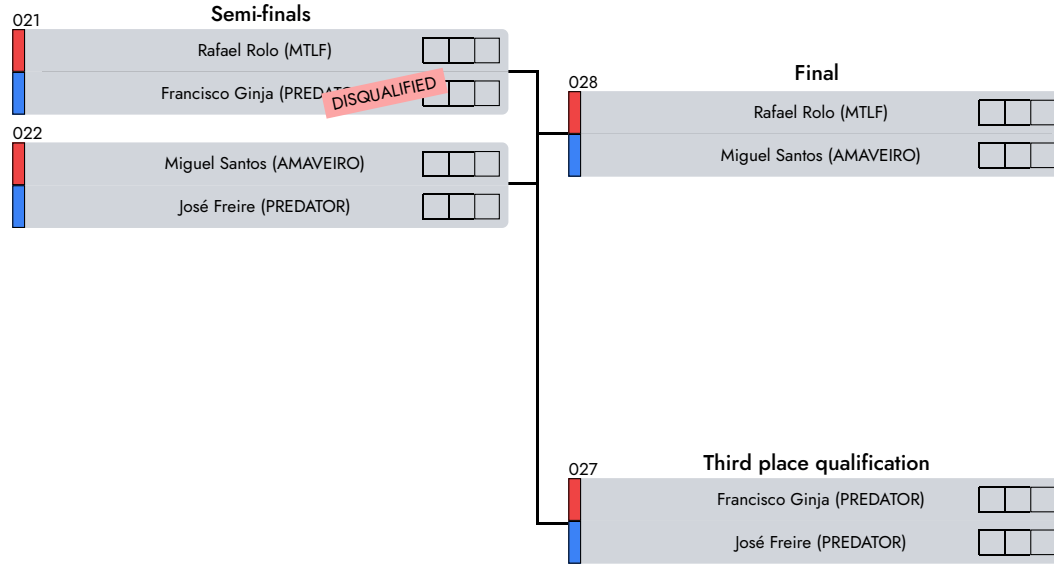

C. Nacional de Formação

Semi Kempo | Masculine | 11-13 Years | -58 Kg

D1 - A4 - Afternoon

1° Rafael Rolo (MTLF)

2° Miguel Santos (AMAVEIRO)

3° _____

Note
None
AREA: None
AREA: None

Daniela Santos
Judge 1