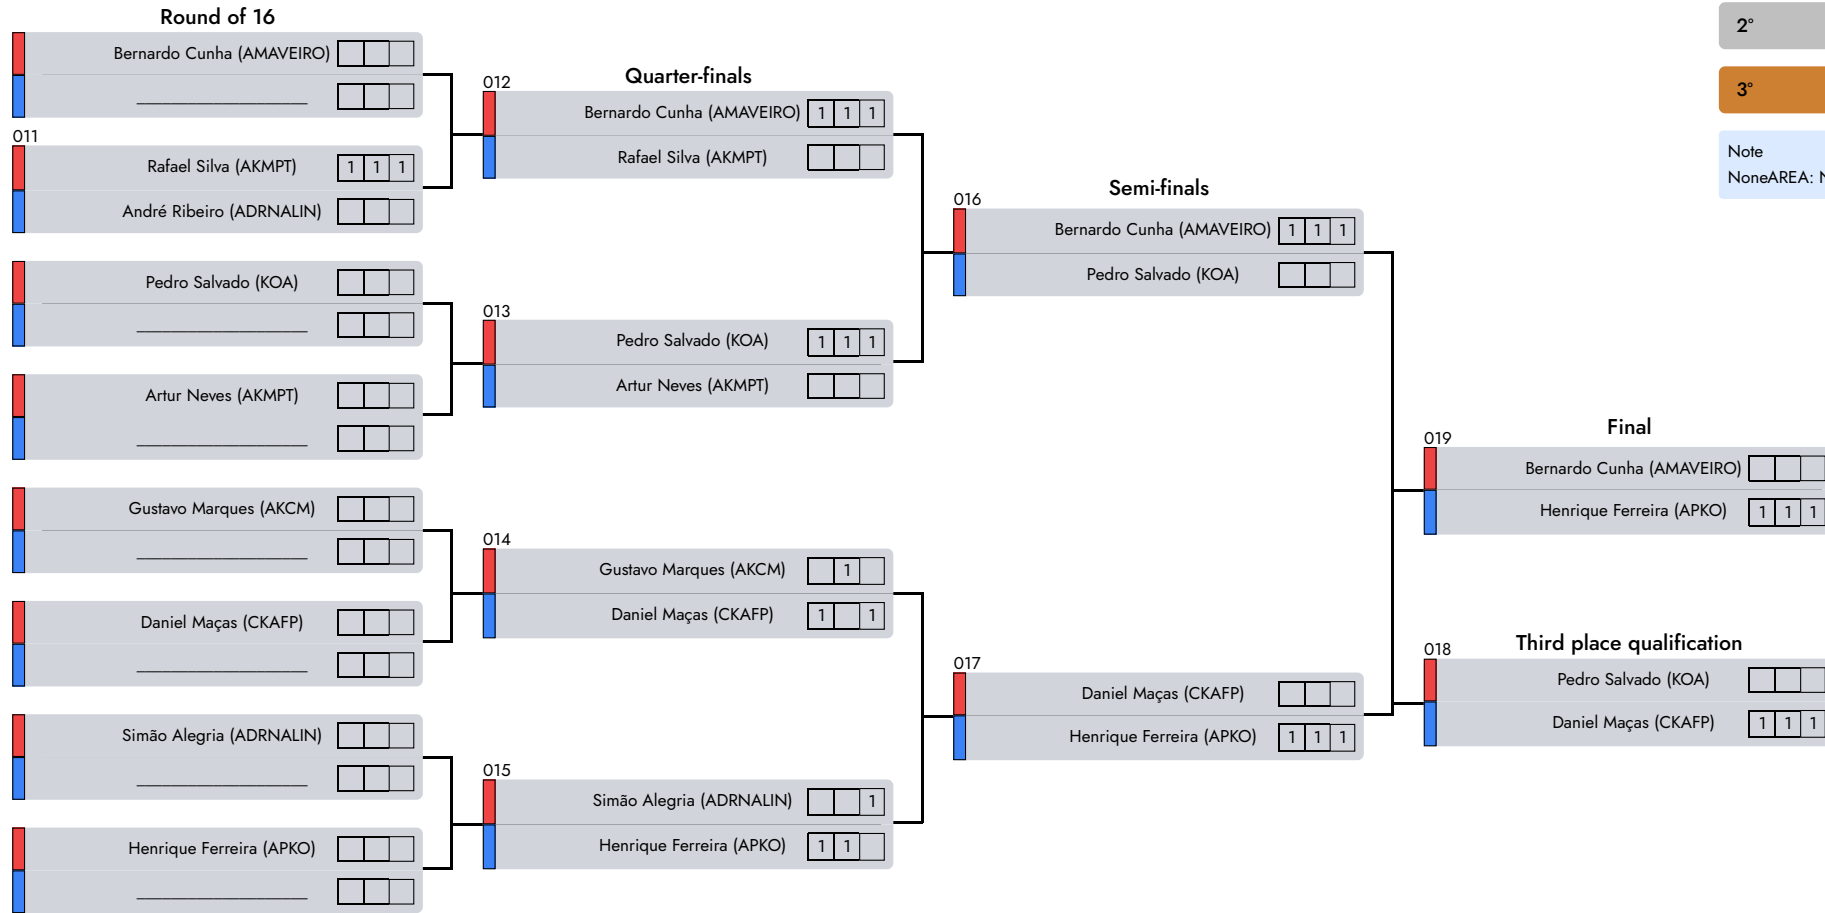

C. Nacional de Formação

Formas Mão Vazia | Masculine | 8-10 Years

D1 - A1 - Afternoon

1° Henrique Ferreira (APKO)

2° Bernardo Cunha (AMAVEIRO)

3° Daniel Maças (CKAFP)

Note
NoneAREA: None

Judge 1

Central Referee

Judge 2