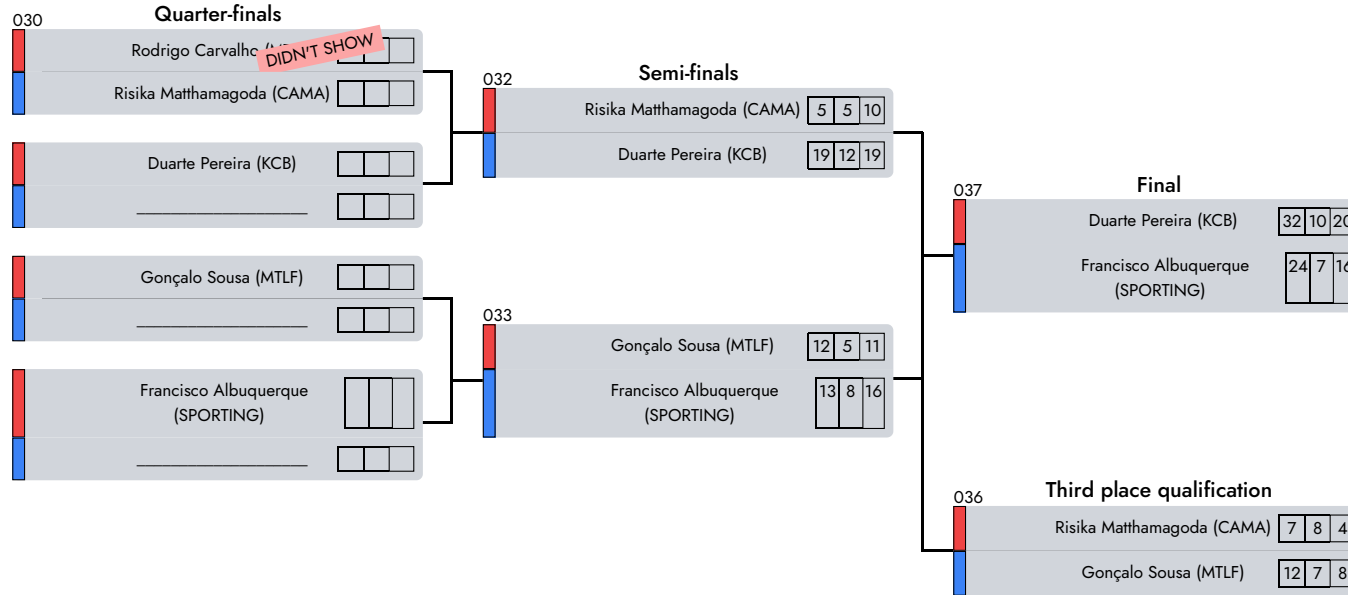

C. Nacional de Formação

Light Kempo | Masculine | 11-13 Years | -43 Kg

D1 - A6 - Afternoon

1° Duarte Pereira (KCB)

2° Francisco Albuquerque (SPORTING)

3° Gonçalo Sousa (MTLF)

Note
NoneAREA: None

Judge 1

Central Referee

Judge 2