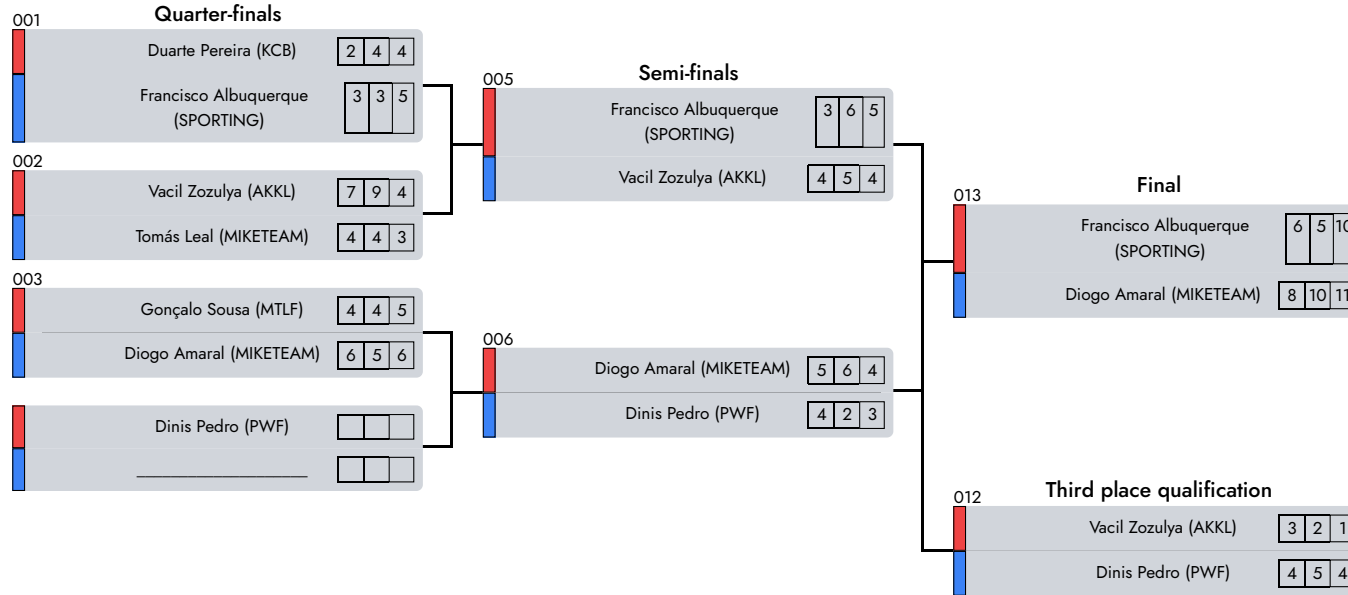

C. Nacional de Formação

Rumble Kids | Masculine | 11-13 Years | -43 Kg

1° Diogo Amaral (MIKETEAM)

2° Francisco Albuquerque (SPORTING)

3° Dinis Pedro (PWF)

Note
NoneAREA: None