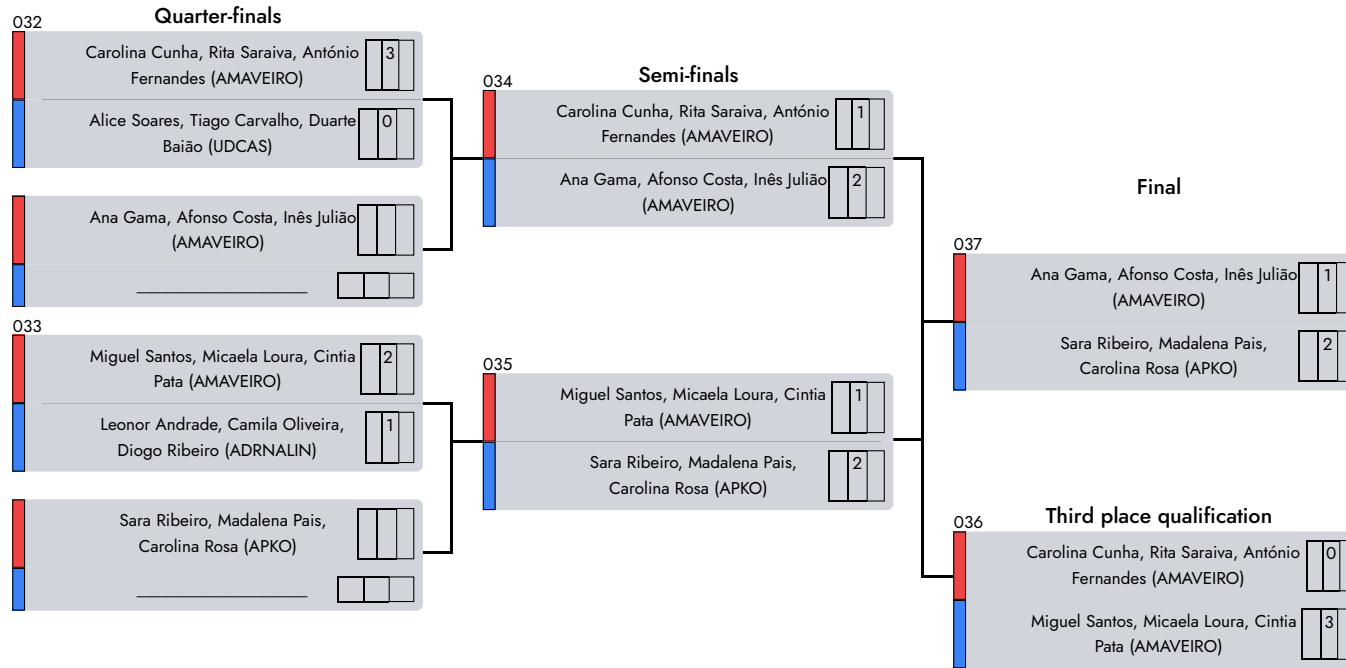

C. Nacional de Formação

Formas Equipa Mão Vazia | Open | 11-13 Years

D1 - A1 - Morning

1° Sara Ribeiro, Madalena Pais, Carolina Rosa (APKO)

2° Ana Gama, Afonso Costa, Inês Julião (AMAVEIRO)

3° Miguel Santos, Micaela Loura, Cíntia Pata (AMAVEIRO)

Note
NoneAREA: None

Judge 1

Central Referee

Judge 2