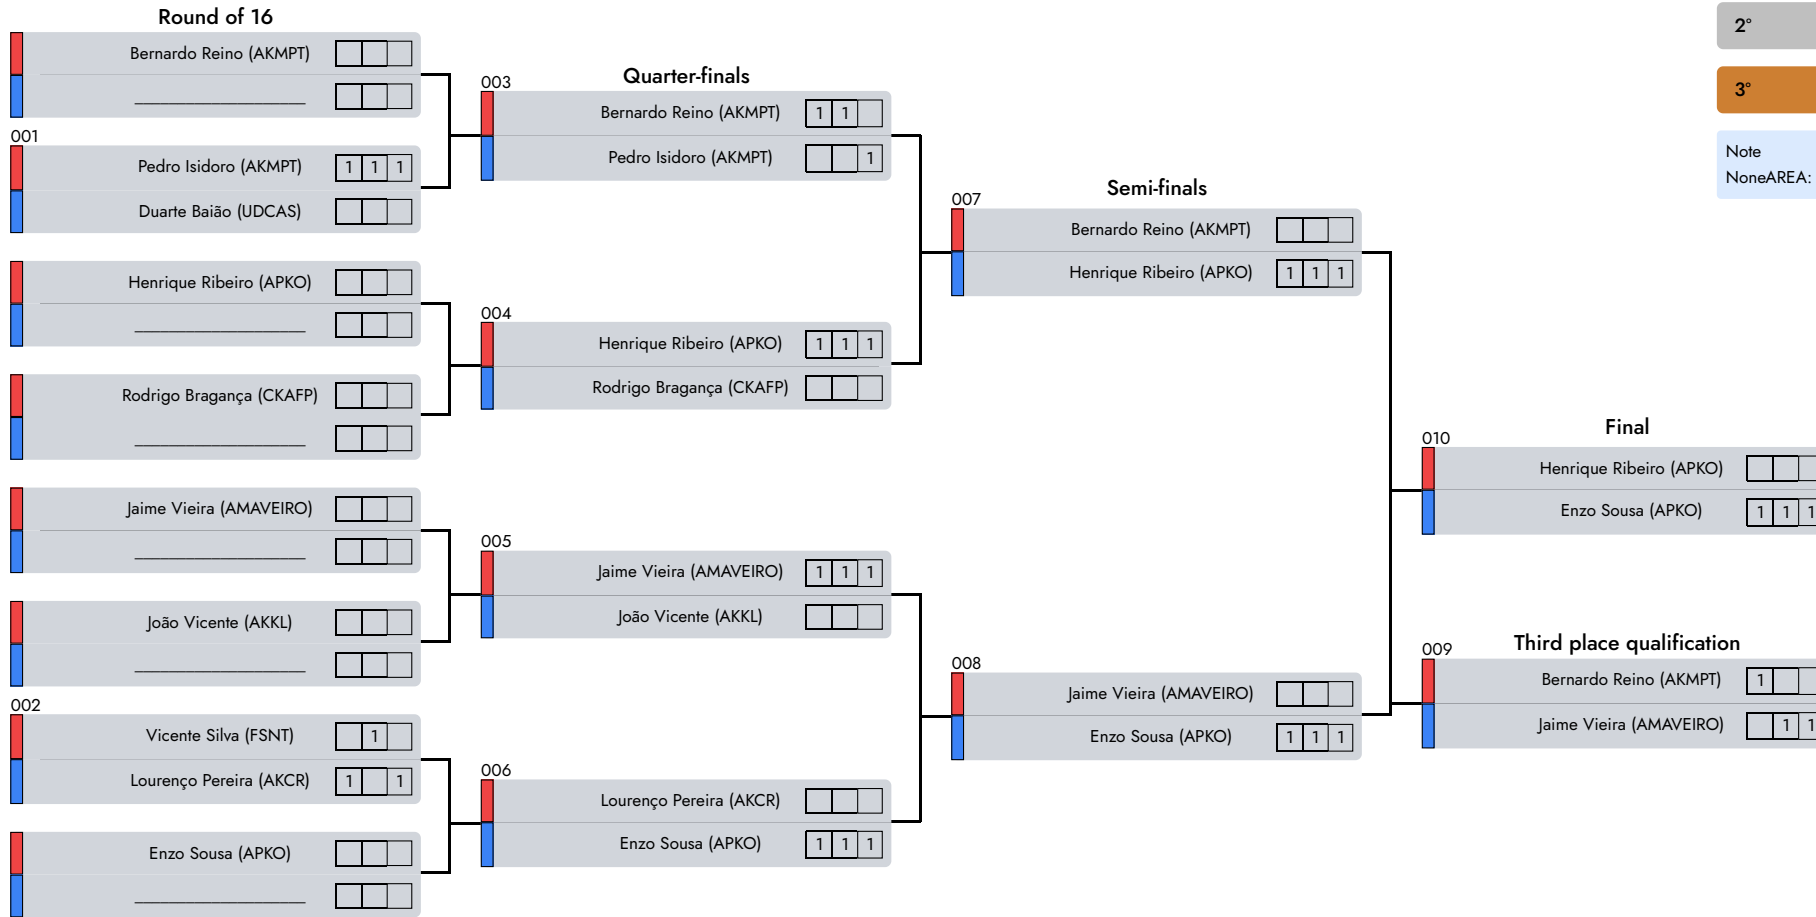

C. Nacional de Formação

Formas Mão Vazia | Masculine | 8-10 Years | Formas Mão Vazia | Masculine | 8-10 Years B

D1 - A1 - Afternoon

1° Enzo Sousa (APKO)

2° Henrique Ribeiro (APKO)

3° Jaime Vieira (AMAVEIRO)