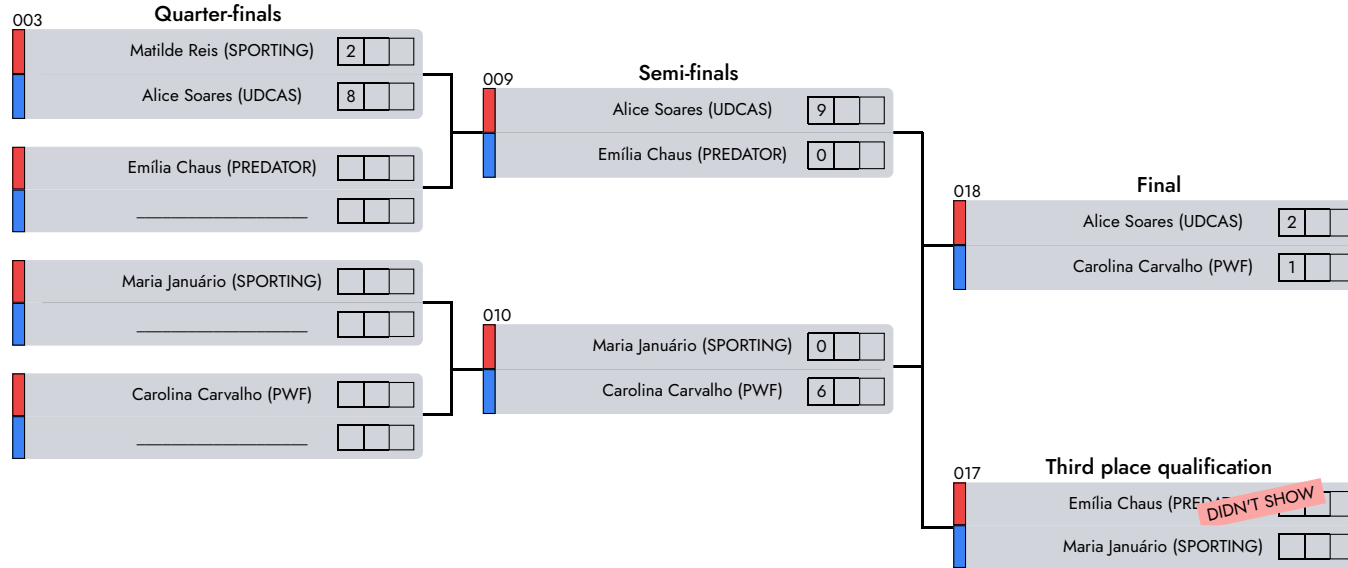

3° Mauro Paulo (AKCR)

Note
NoneAREA: None

C. Nacional de Formação

Semi Kempo | Feminine | 8-10 Years | -28 Kg

D1 - A3 - Morning

1° Alice Soares (UDCAS)

2° Carolina Carvalho (PWF)

3° Maria Januário (SPORTING)