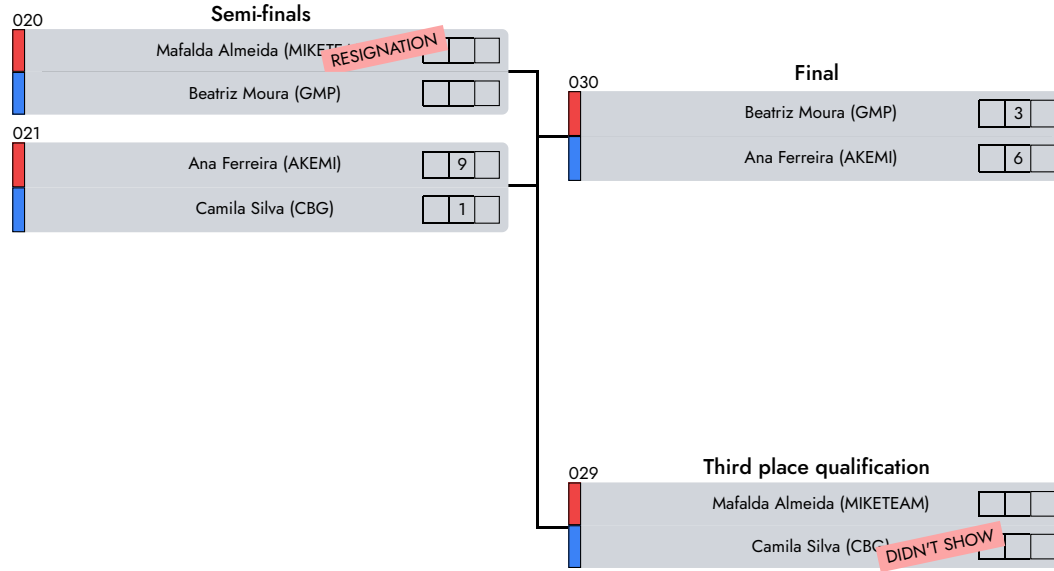

C. Nacional de Formação

Submission Kempo | Feminine | 11-13 Years | -43 Kg

D1 - A7 - Afternoon

1° Ana Ferreira (AKEMI)

2° Beatriz Moura (GMP)

3° Mafalda Almeida (MIKETEAM)

Note
NoneAREA: None
AREA: None

Judge 1

Central Referee

Judge 2