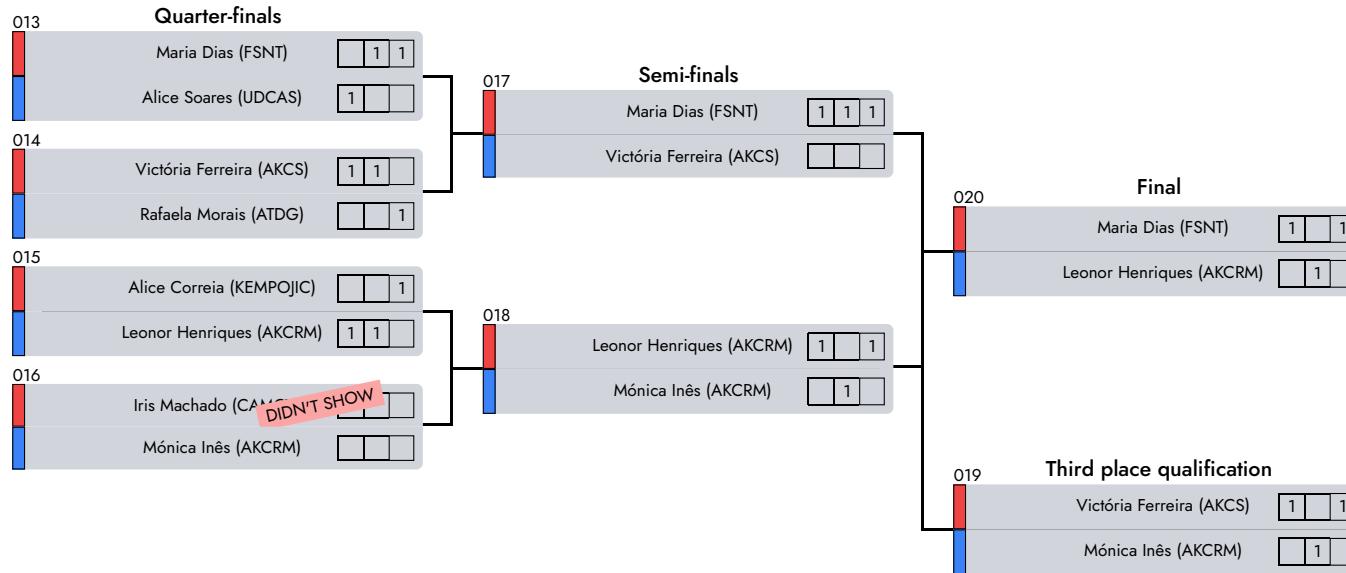

C. Nacional de Formação

Formas c/ Armas | Feminine | 8-10 Years

D1 - A2 - Afternoon

1° Maria Dias (FSNT)

2° Leonor Henriques (AKCRM)

3° Victória Ferreira (AKCS)

Note
NoneAREA: None

Judge 1

Central Referee

Judge 2