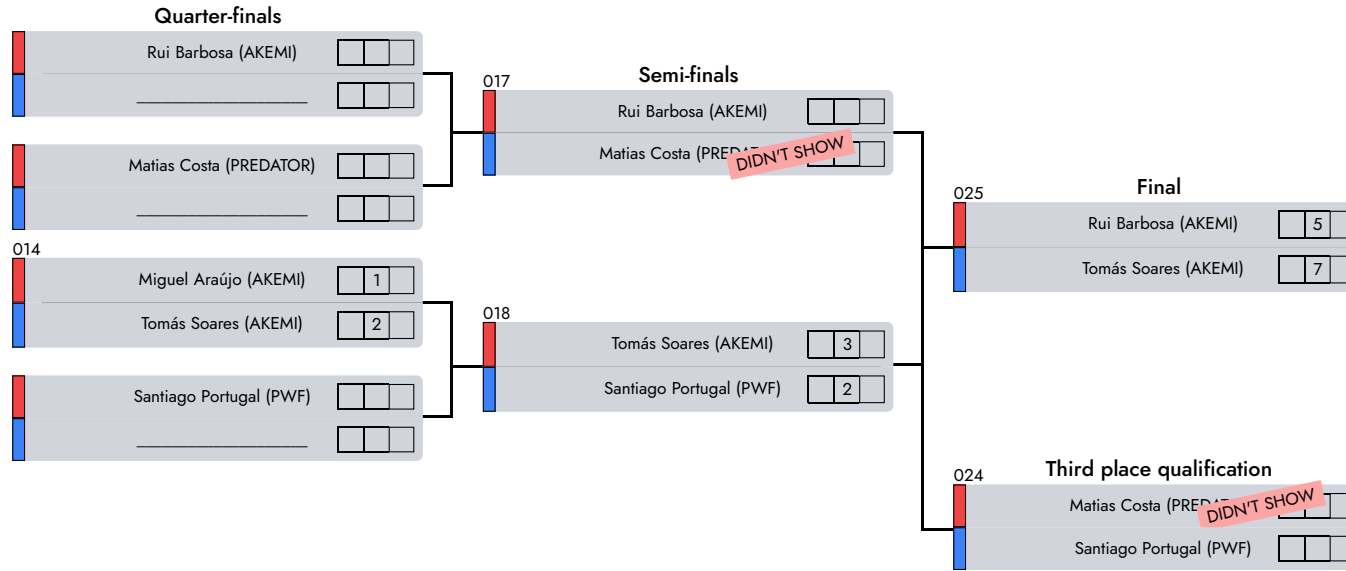

Note
NoneAREA: None

Judge 1

Central Referee

Judge 2

C. Nacional de Formação

Semi Kempo | Masculine | 6-7 Years | -23 Kg

D1 - A6 - Morning

1° Tomás Soares (AKEMI)