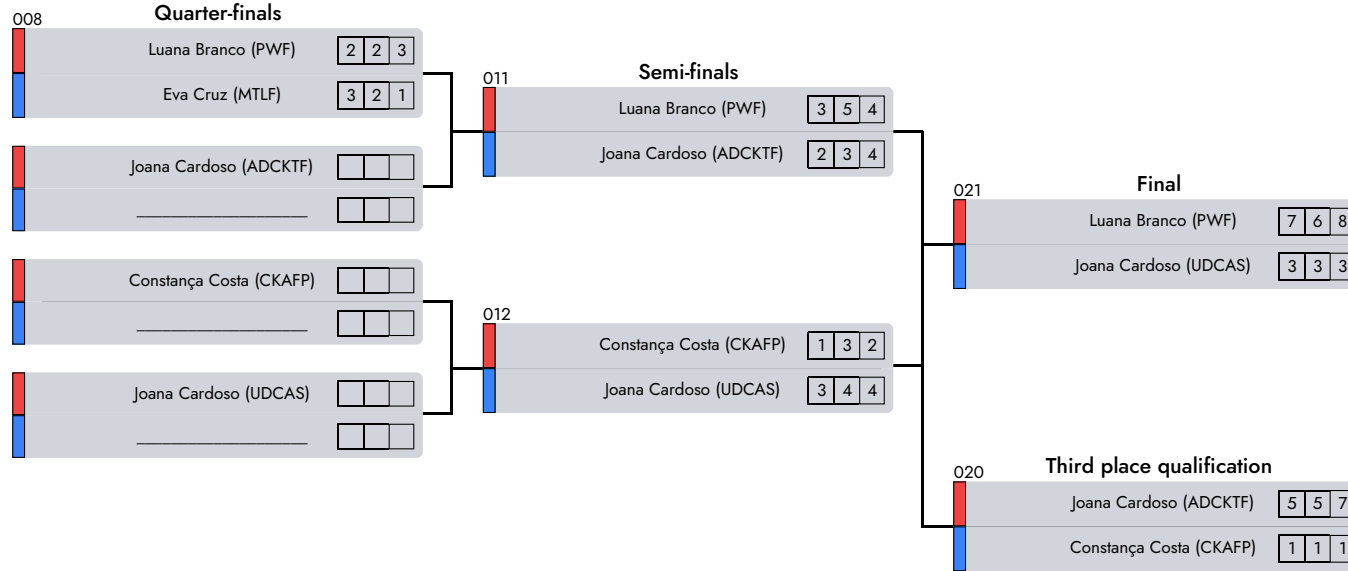

C. Nacional de Formação

Rumble Kids | Feminine | 8-10 Years | -38 Kg

D1 - A4 - Morning

1° Luana Branco (PWF)

2° Joana Cardoso (UDCAS)

3° Joana Cardoso (ADCKTF)

Note
NoneAREA: None
AREA: None

Daniela Santos
Judge 1

Diogo Henriques
Central Referee

Marta Governo
Judge 2