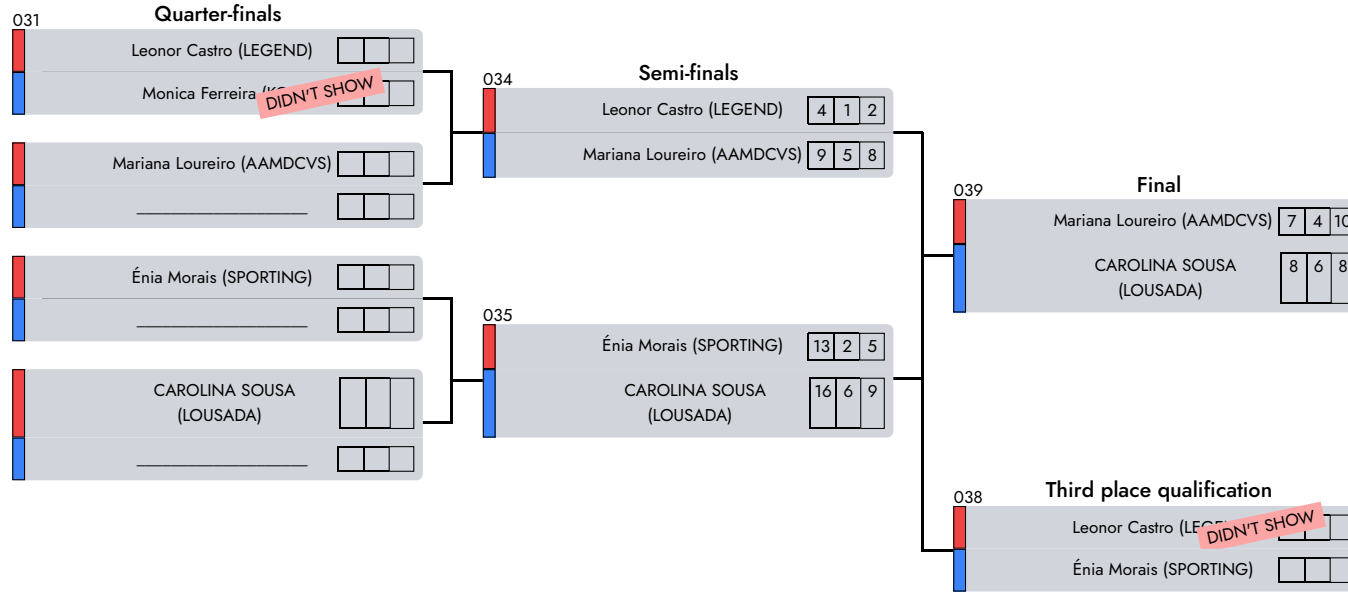

C. Nacional de Formação

Light Kempo | Feminine | 11-13 Years | -53 Kg

D1 - A6 - Afternoon

1°	CAROLINA SOUSA (LOUSADA)
2°	Mariana Loureiro (AAMDCVS)
3°	Énia Morais (SPORTING)

Note
NoneAREA: None

_____
Judge 1

_____
Central Referee

_____
Judge 2