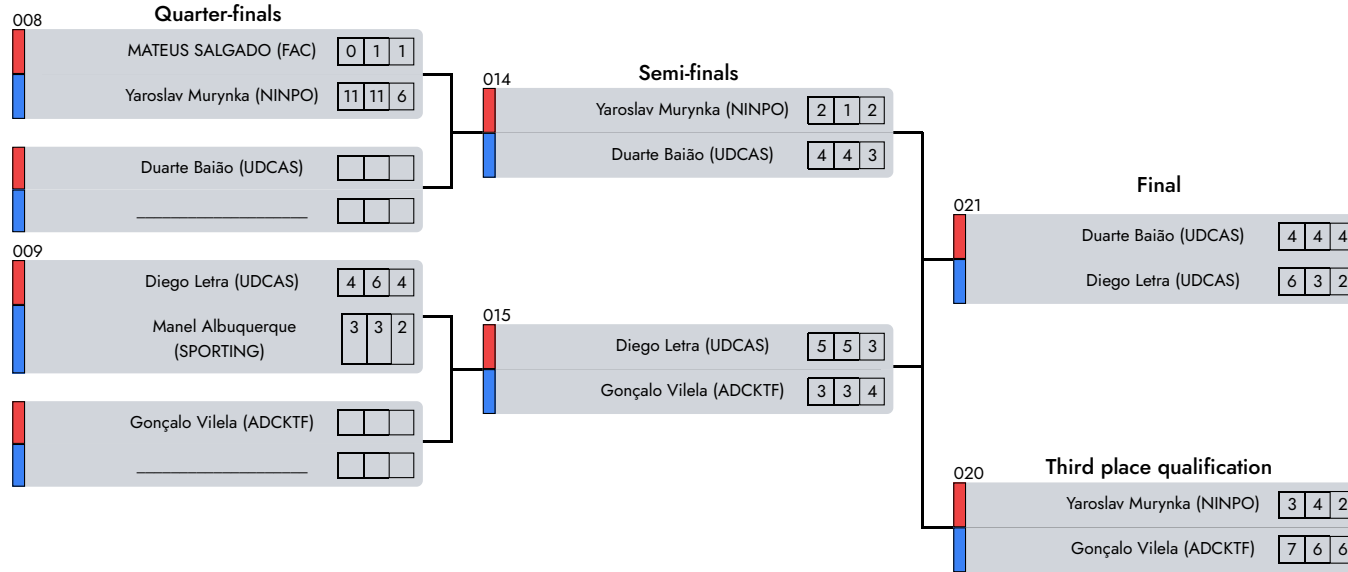

NoneAREA: None

Judge 1

Central Referee

Judge 2

C. Nacional de Formação

Rumble Kids | Masculine | 8-10 Years | -33 Kg

D1 - A5 - Morning

1° Duarte Baião (UDCAS)