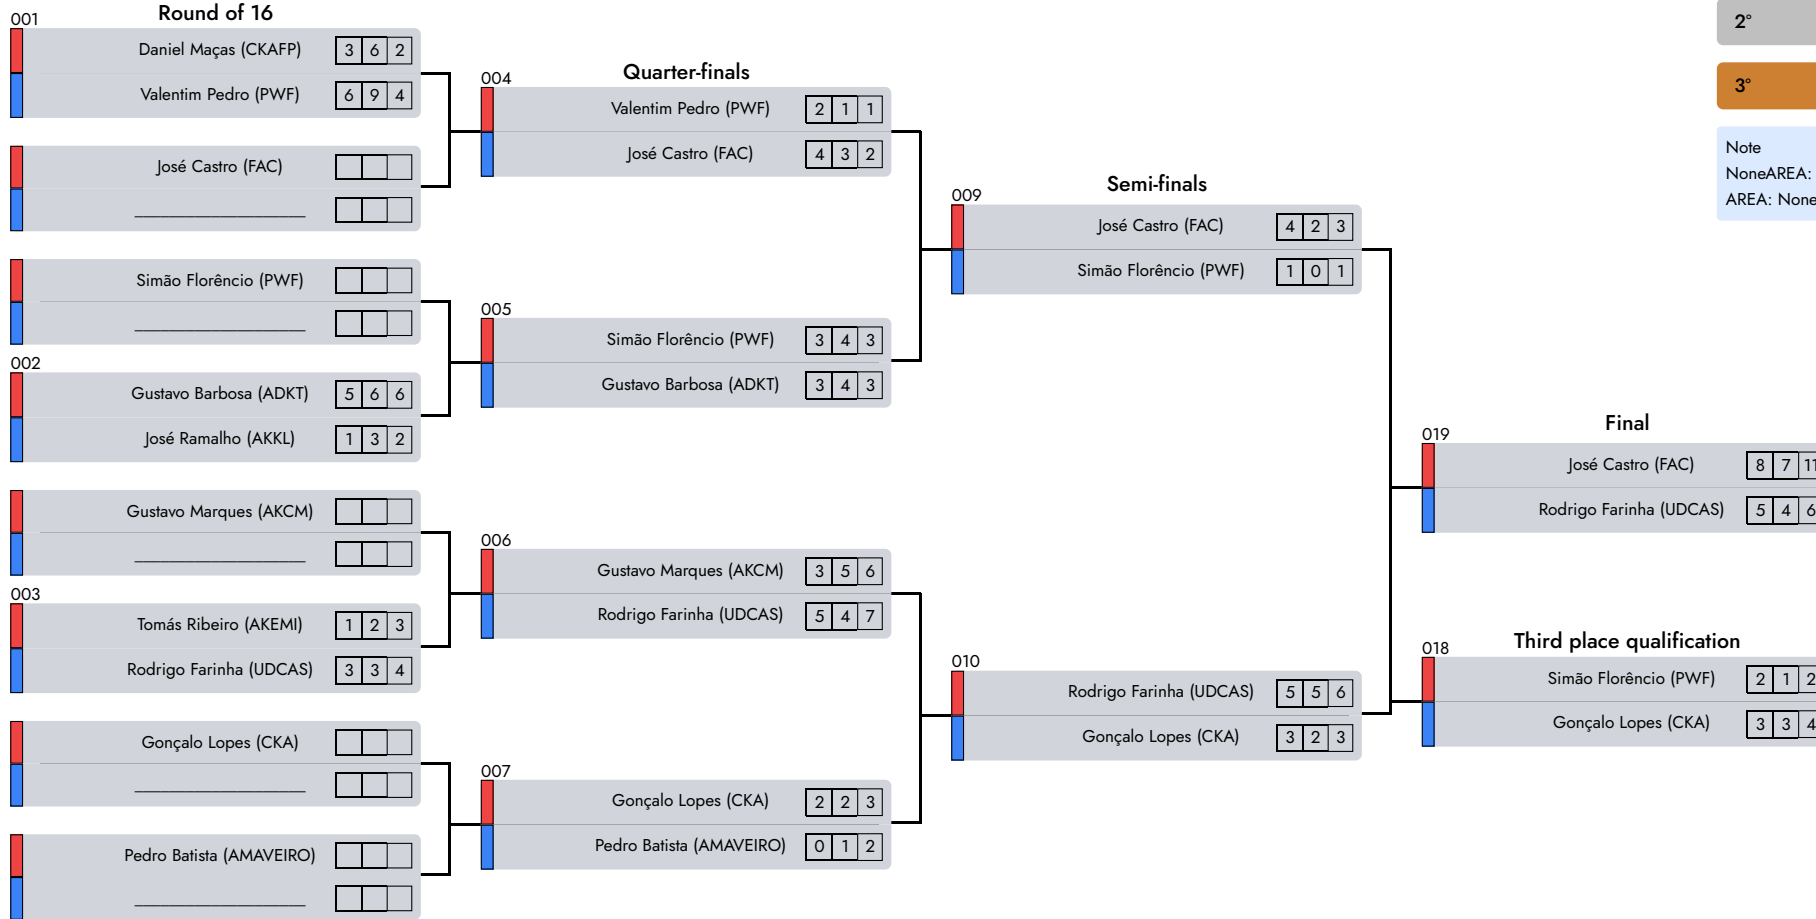

Central Referee

Marta Governo

Judge 2

C. Nacional de Formação

Rumble Kids | Masculine | 8-10 Years | -28 Kg

D1 - A4 - Morning

- 1° José Castro (FAC)
 - 2° Rodrigo Farinha (UDCAS)
 - 3° Gonçalo Lopes (CKA)
- Note
NoneAREA: None
AREA: None