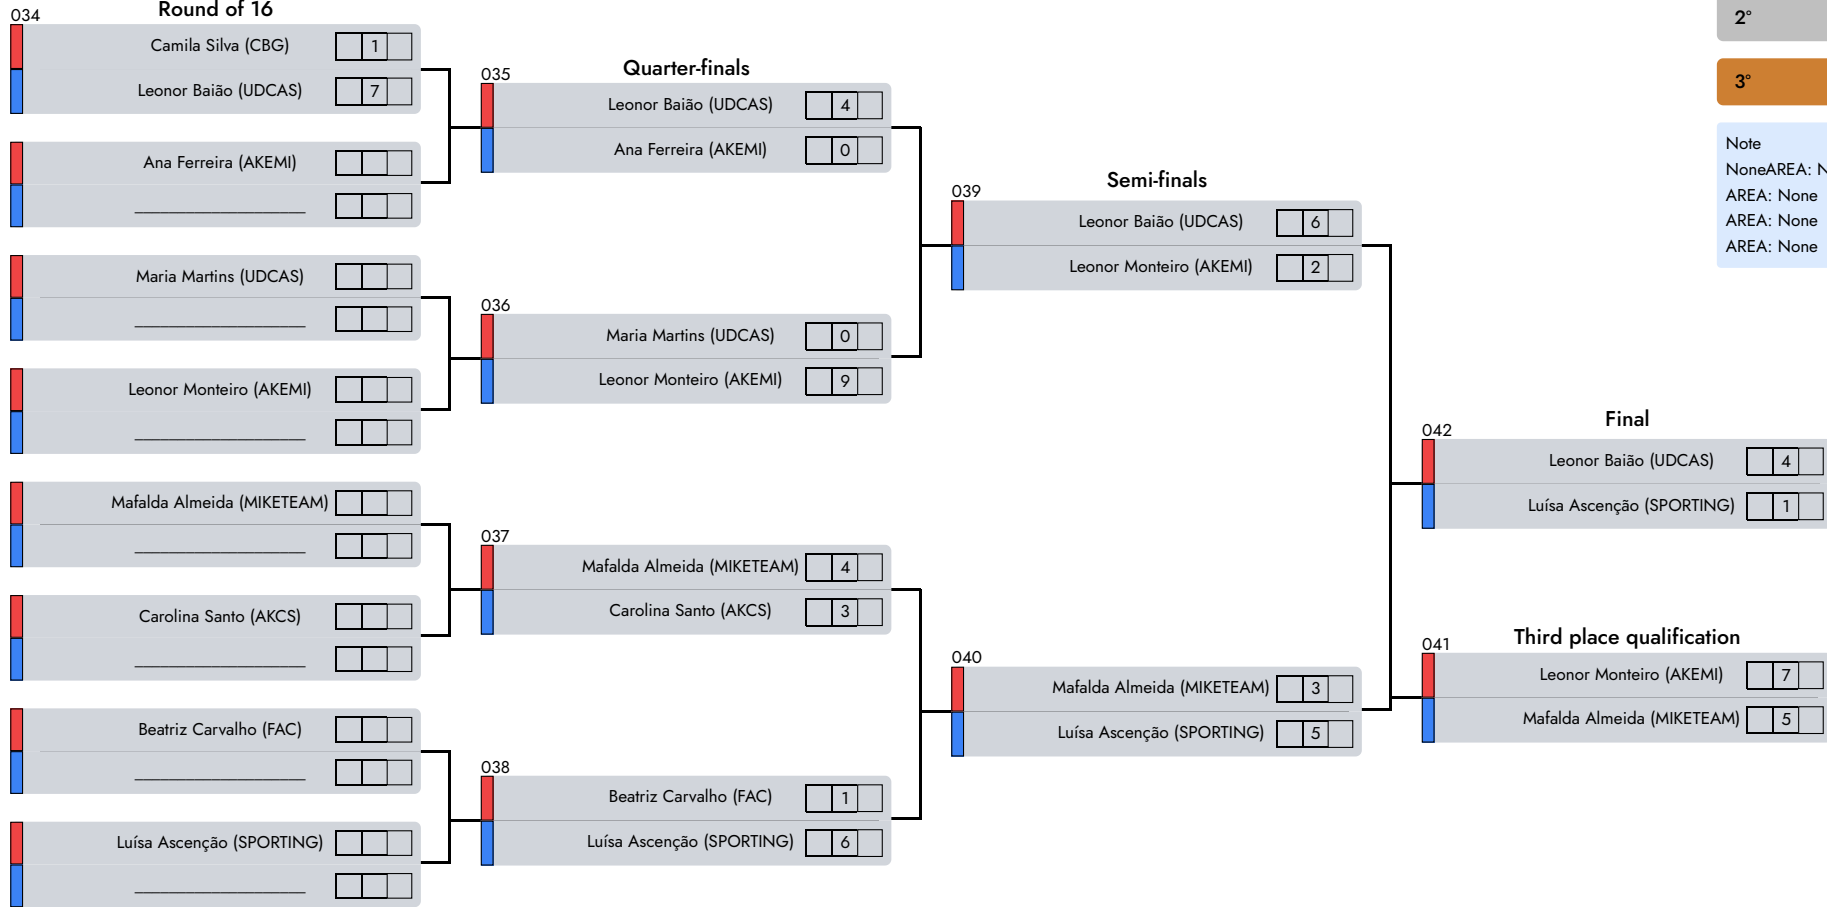

3° Rita Saraiva (AMAVEIRO)

Note
 NoneAREA: None

Judge 1

Central Referee

Judge 2

C. Nacional de Formação

Semi Kempo | Feminine | 11-13 Years | -43 Kg

D1 - A2 - Afternoon