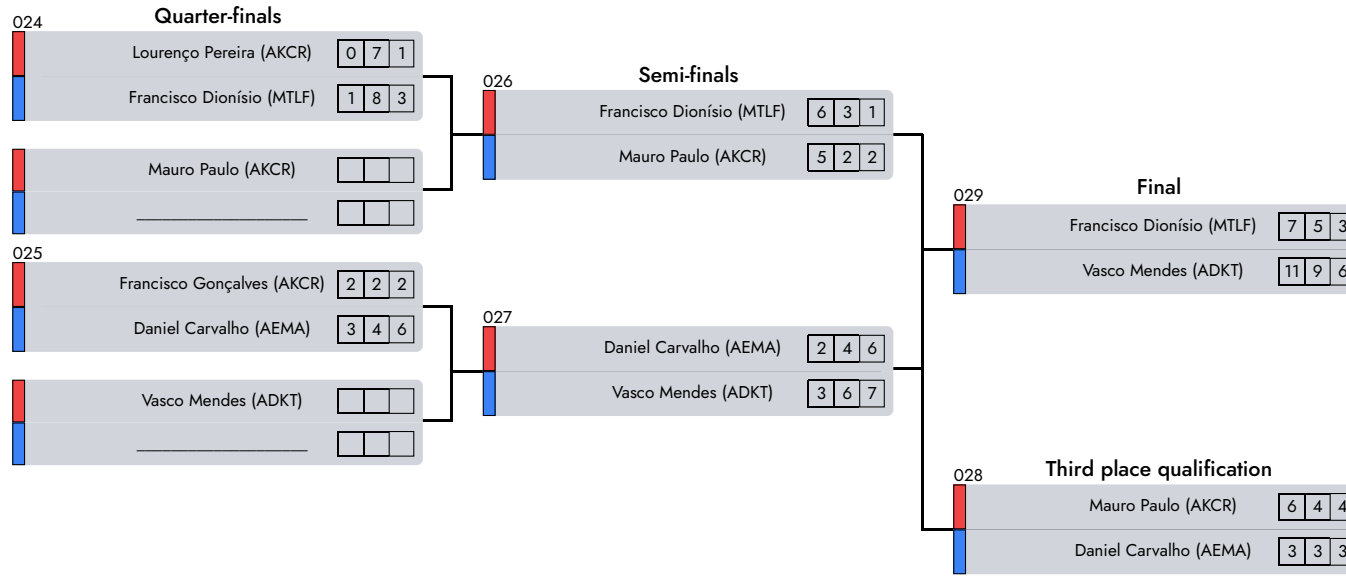

C. Nacional de Formação

Rumble Kids | Masculine | 8-10 Years | -23 Kg

D1 - A3 - Morning

1° Vasco Mendes (ADKT)

2° Francisco Dionísio (MTLF)

3° Mauro Paulo (AKCR)

Note
NoneAREA: None