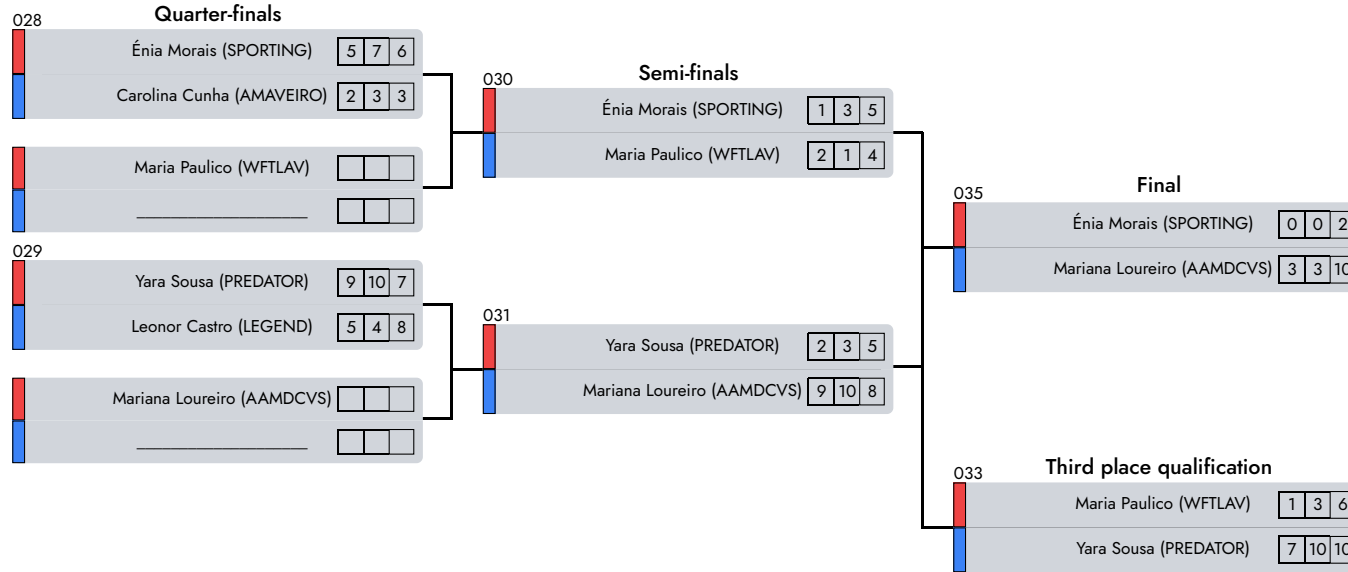

C. Nacional de Formação

Rumble Kids | Feminine | 11-13 Years | -53 Kg

D1 - A1 - Afternoon

1°	Mariana Loureiro (AAMDCVS)
2°	Énia Morais (SPORTING)
3°	Yara Sousa (PREDATOR)

Note
NoneAREA: None