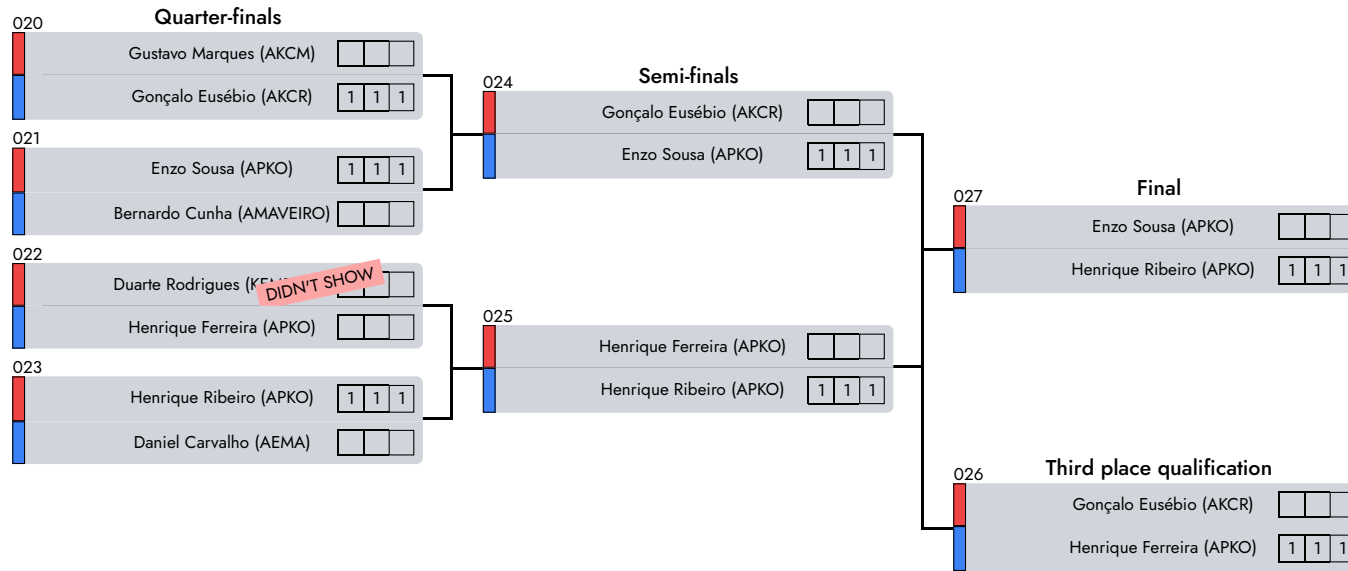

Note
NoneAREA: None

Judge 1

Central Referee

Judge 2

C. Nacional de Formação

Formas c/ Armas | Masculine | 8-10 Years

D1 - A1 - Afternoon

1° Henrique Ribeiro (APKO)