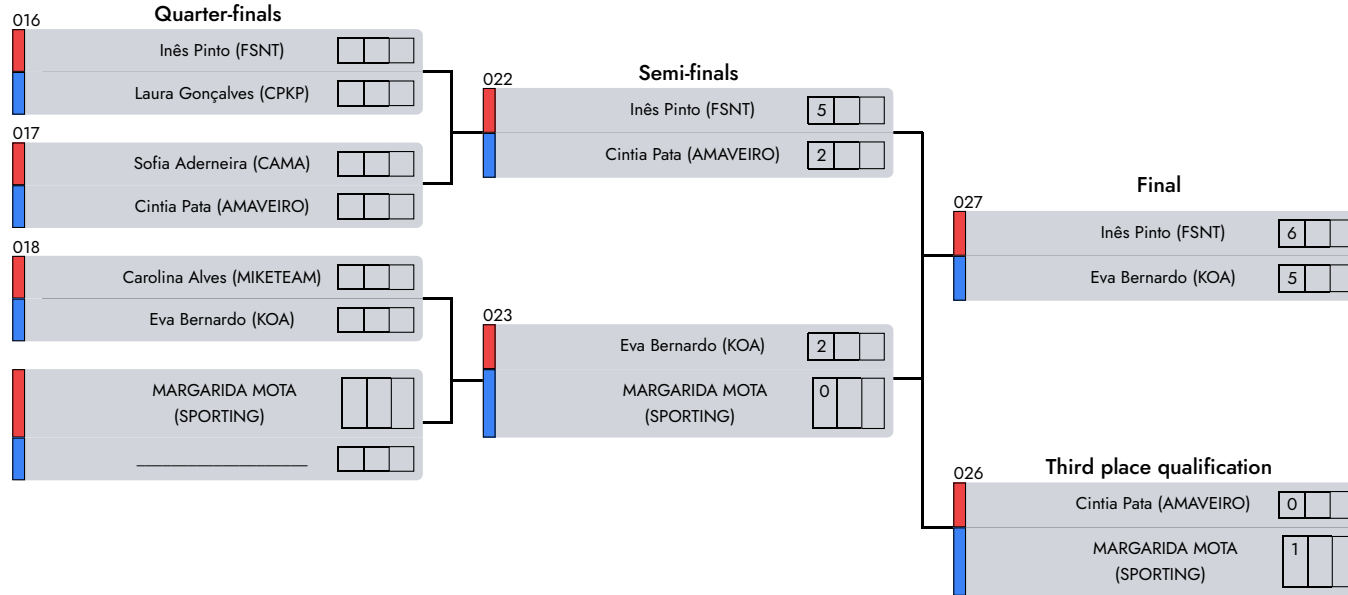

3° Eva Bernardo (KOA)

Note
 NoneAREA: None

Judge 1

Central Referee

Judge 2

C. Nacional de Formação

Semi Kempo | Feminine | 11-13 Years | -48 Kg

D1 - A3 - Afternoon