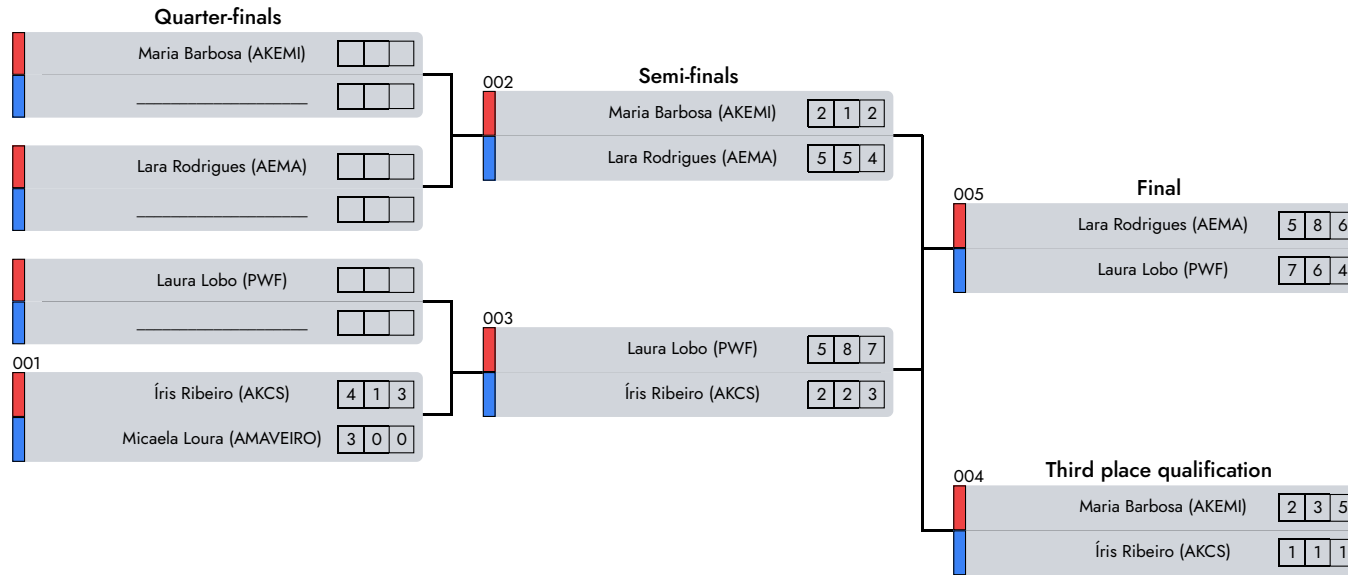

C. Nacional de Formação

Rumble Kids | Feminine | 11-13 Years | +58 Kg

D1 - A7 - Afternoon

1° Lara Rodrigues (AEMA)

2° Laura Lobo (PWF)

3° Maria Barbosa (AKEMI)

Note
NoneAREA: None

Judge 1

Central Referee

Judge 2