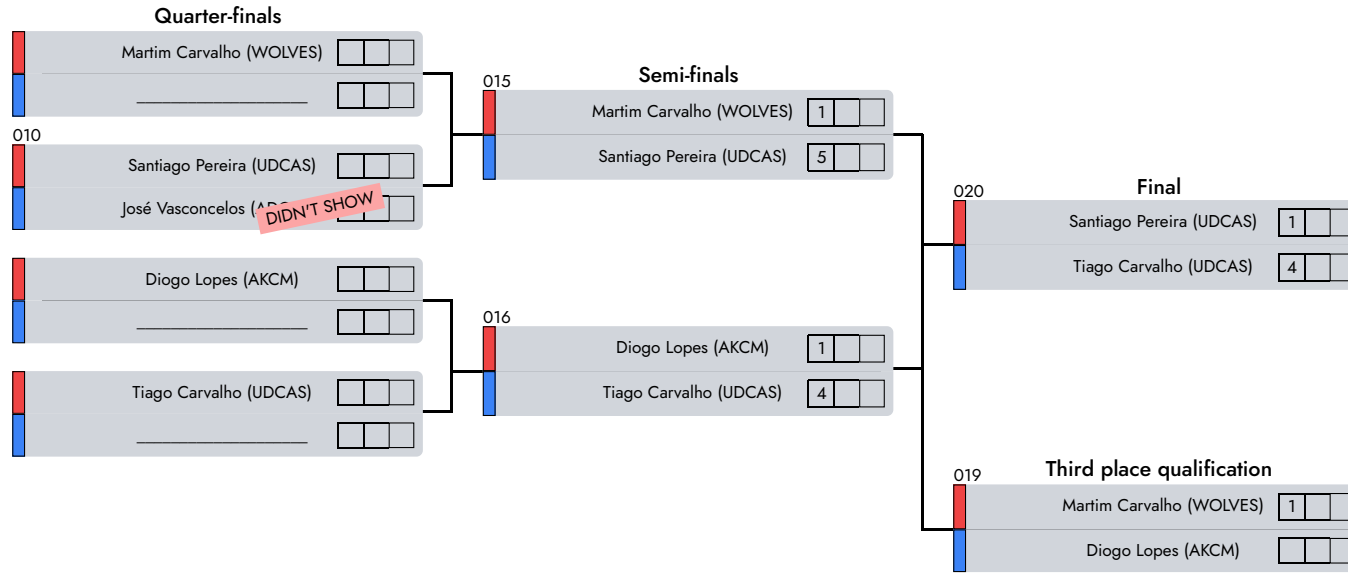

Semi Kempo | Masculine | 11-13 Years | -33 Kg

D1 - A5 - Afternoon

1° Tiago Carvalho (UDCAS)

2° Santiago Pereira (UDCAS)

3° Martim Carvalho (WOLVES)

Note
 NoneAREA: None

Judge 1

Central Referee