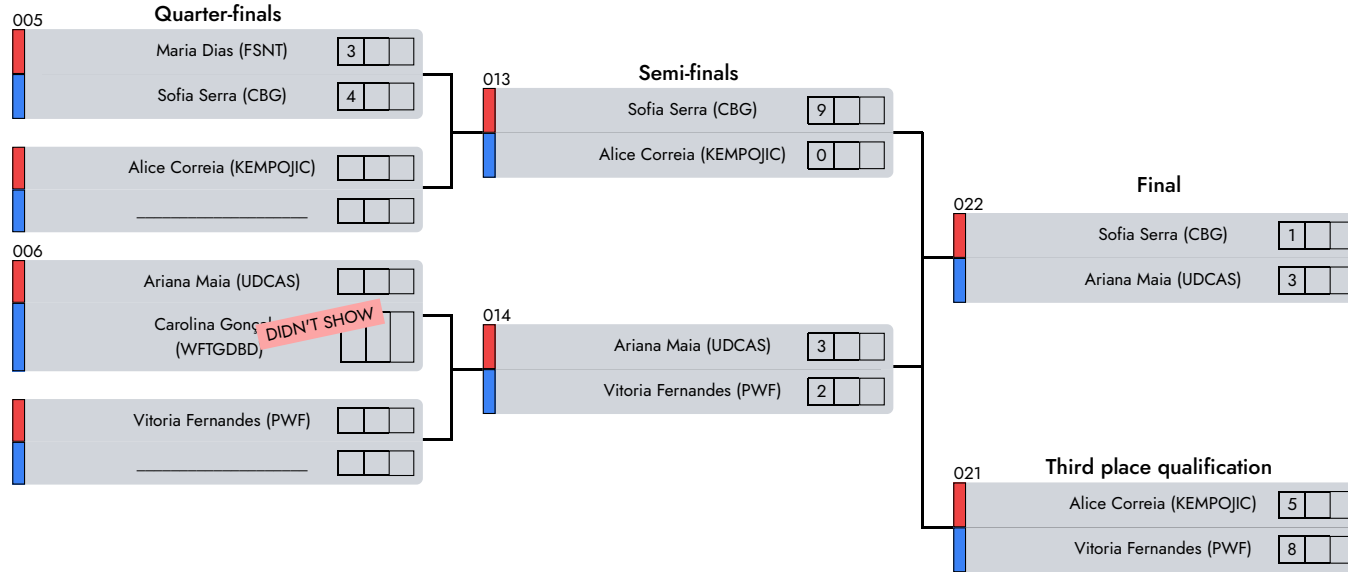

NoneAREA: None

Judge 1

Central Referee

Judge 2

C. Nacional de Formação

Semi Kempo | Feminine | 8-10 Years | -33 Kg

D1 - A3 - Morning

1° Ariana Maia (UDCAS)