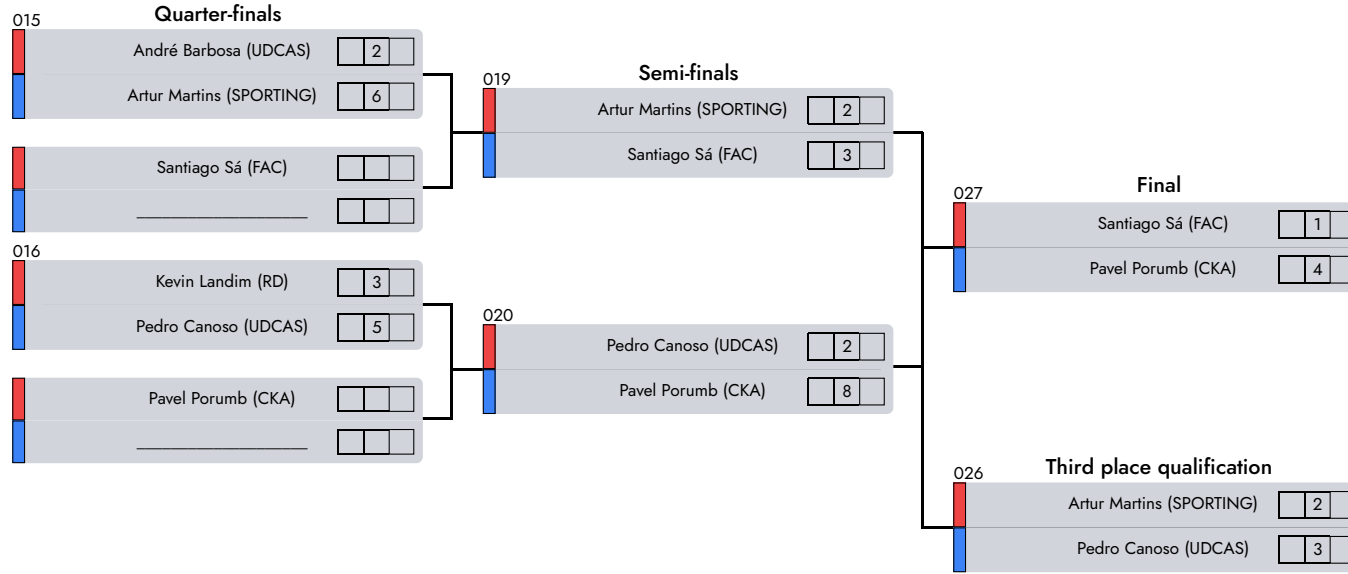

C. Nacional de Formação

Semi Kempo | Masculine | 8-10 Years | -38 Kg

D1 - A6 - Morning

1° Pavel Porumb (CKA)

2° Santiago Sá (FAC)

3° Pedro Canoso (UDCAS)

Note
NoneAREA: None

Judge 1