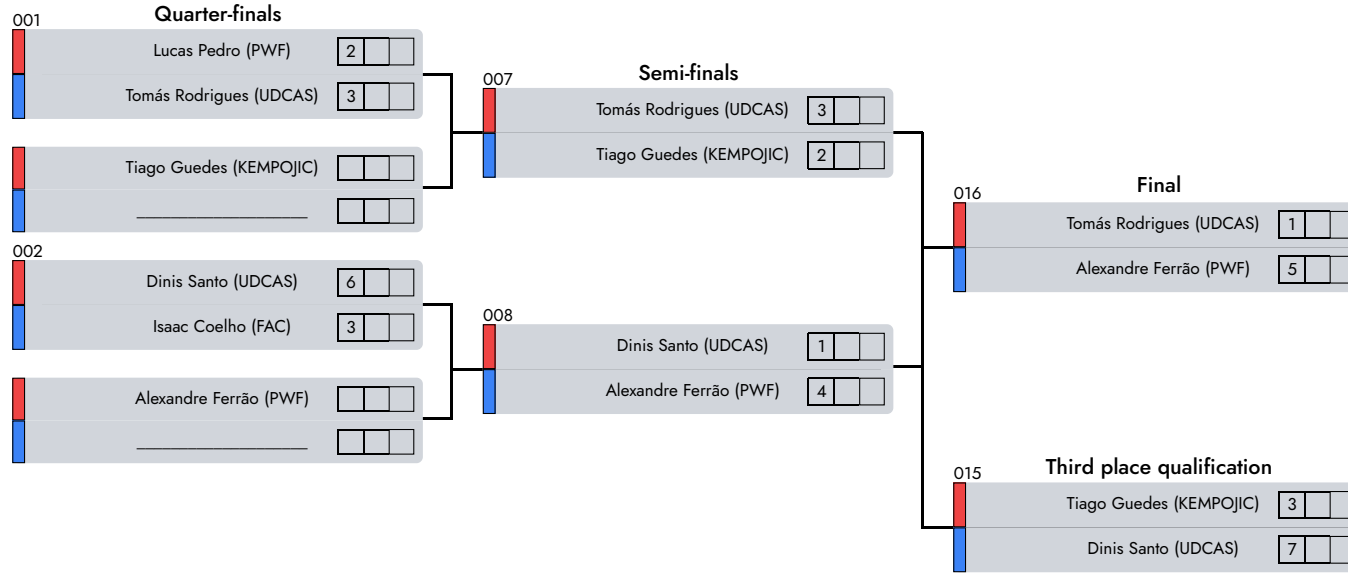

C. Nacional de Formação

Semi Kempo | Masculine | 6-7 Years | -28 Kg

D1 - A3 - Morning

1° Alexandre Ferrão (PWF)

2° Tomás Rodrigues (UDCAS)

3° Dinis Santo (UDCAS)

Note
NoneAREA: None

Judge 1

Central Referee

Judge 2