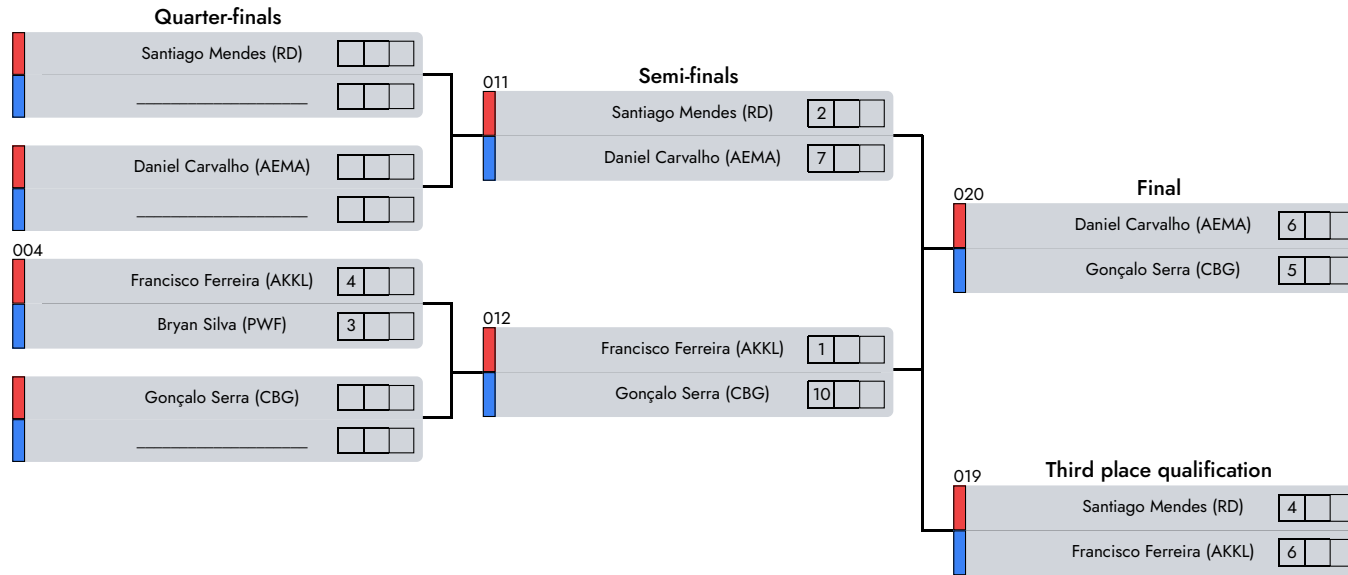

Note
NoneAREA: None

Judge 1

Central Referee

Judge 2

C. Nacional de Formação

Semi Kempo | Masculine | 8-10 Years | -23 Kg

D1 - A3 - Morning

1°	Daniel Carvalho (AEMA)
2°	Gonçalo Serra (CBG)
3°	Francisco Ferreira (AKKL)