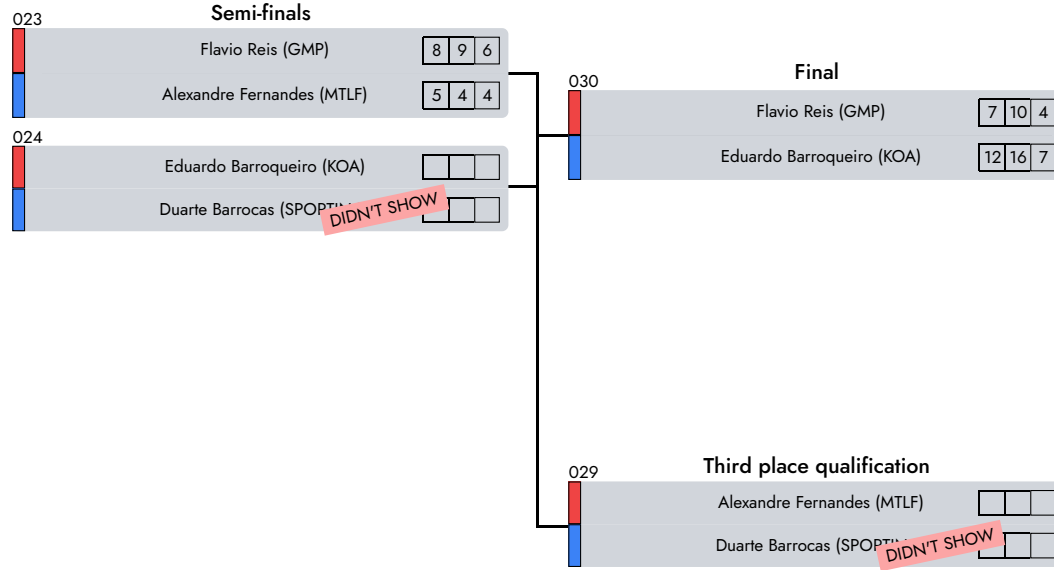

C. Nacional de Formação

Light Kempo | Masculine | 11-13 Years | -38 Kg

D1 - A5 - Afternoon

1° Eduardo Barroqueiro (KOA)

2° Flavio Reis (GMP)

3° Alexandre Fernandes (MTLF)

Note
NoneAREA: None

Judge 1

Central Referee

Judge 2