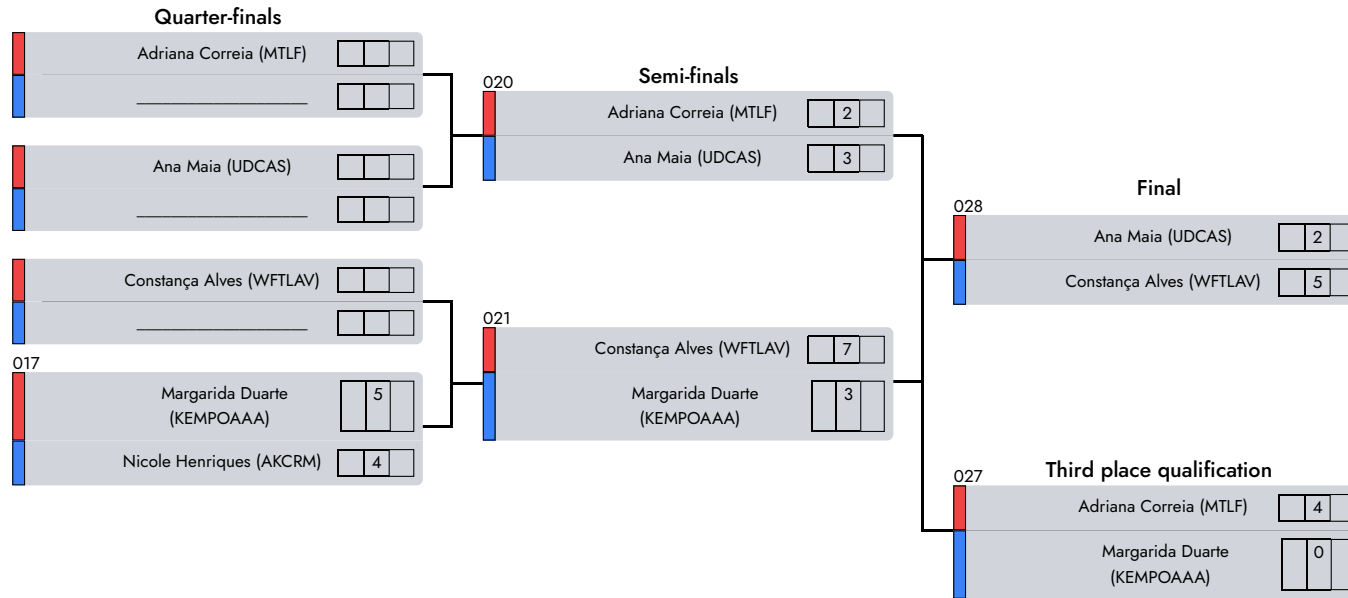

D1 - A6 - Afternoon

1°	Emília Oliveira (PWF)
2°	Constança Henriques (AKCS)
3°	Bianca Silva (AKCR)
Note	None
None	AREA: None

Judge 1

Central Referee

Judge 2

C. Nacional de Formação

Semi Kempo | Feminine | 11-13 Years | -38 Kg