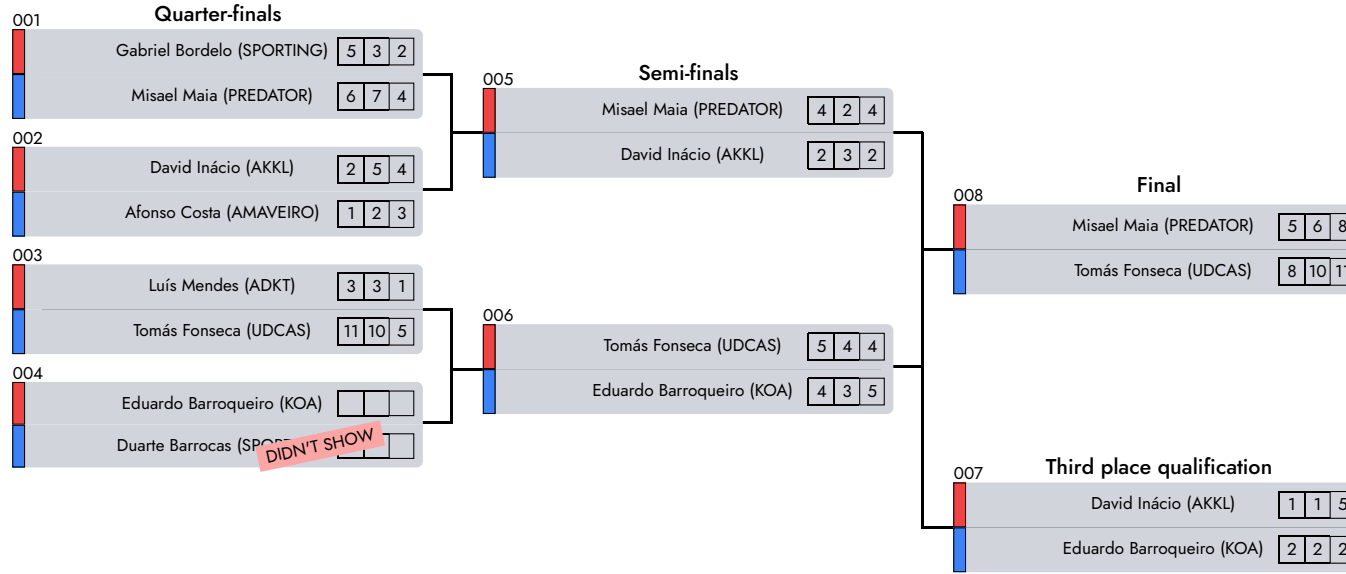

3° Filipe Ferreira (PWF)

Note
NoneAREA: None
AREA: None

Daniela Santos
Judge 1

Diogo Henriques
Central Referee

Marta Governo
Judge 2

C. Nacional de Formação

Rumble Kids | Masculine | 11-13 Years | -38 Kg

D1 - A5 - Afternoon