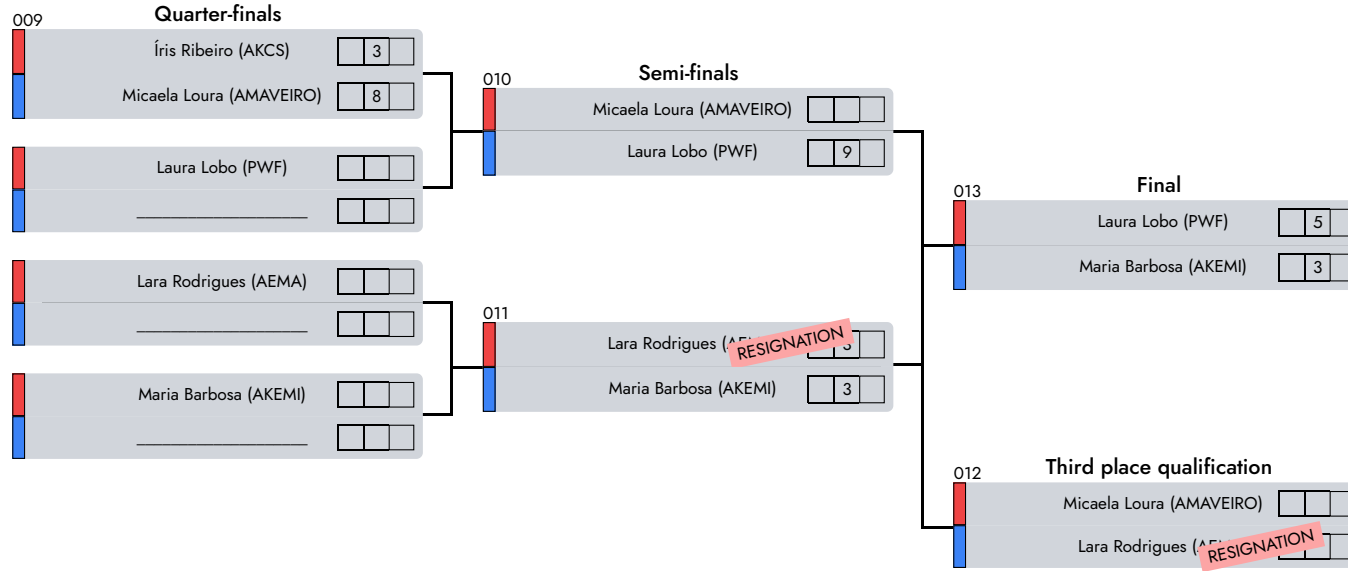

Judge 2

C. Nacional de Formação

Semi Kempo | Feminine | 11-13 Years | +58 Kg

D1 - A7 - Afternoon

1° Laura Lobo (PWF)

2° Maria Barbosa (AKEMI)

3° Micaela Loura (AMAVEIRO)

Note
NoneAREA: None