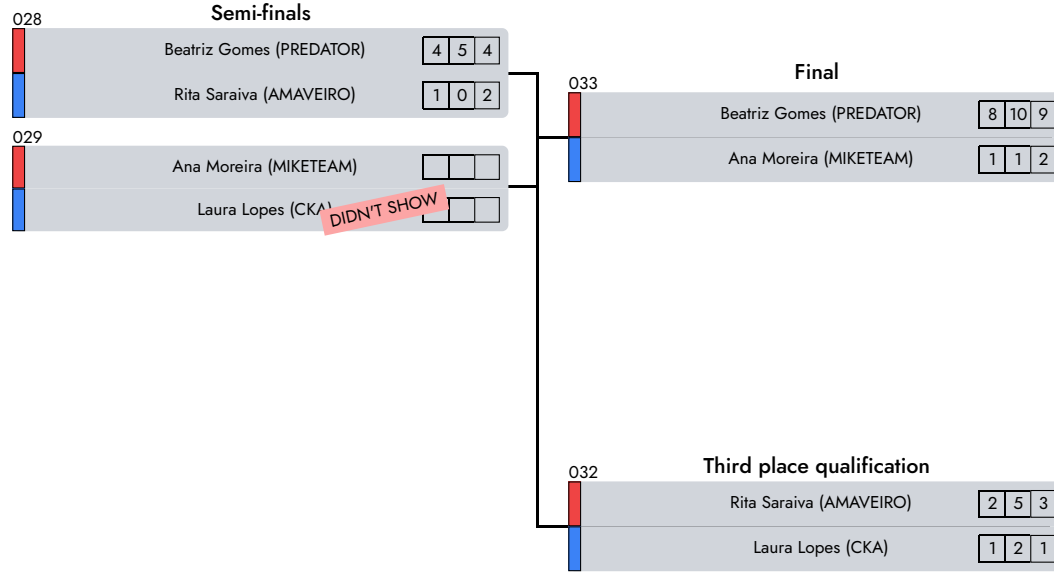

C. Nacional de Formação

Rumble Kids | Feminine | 11-13 Years | -33 Kg

D1 - A2 - Afternoon

1° Beatriz Gomes (PREDATOR)

2° Ana Moreira (MIKETEAM)

3° Rita Saraiva (AMAVEIRO)

Note
NoneAREA: None

Judge 1

Central Referee

Judge 2