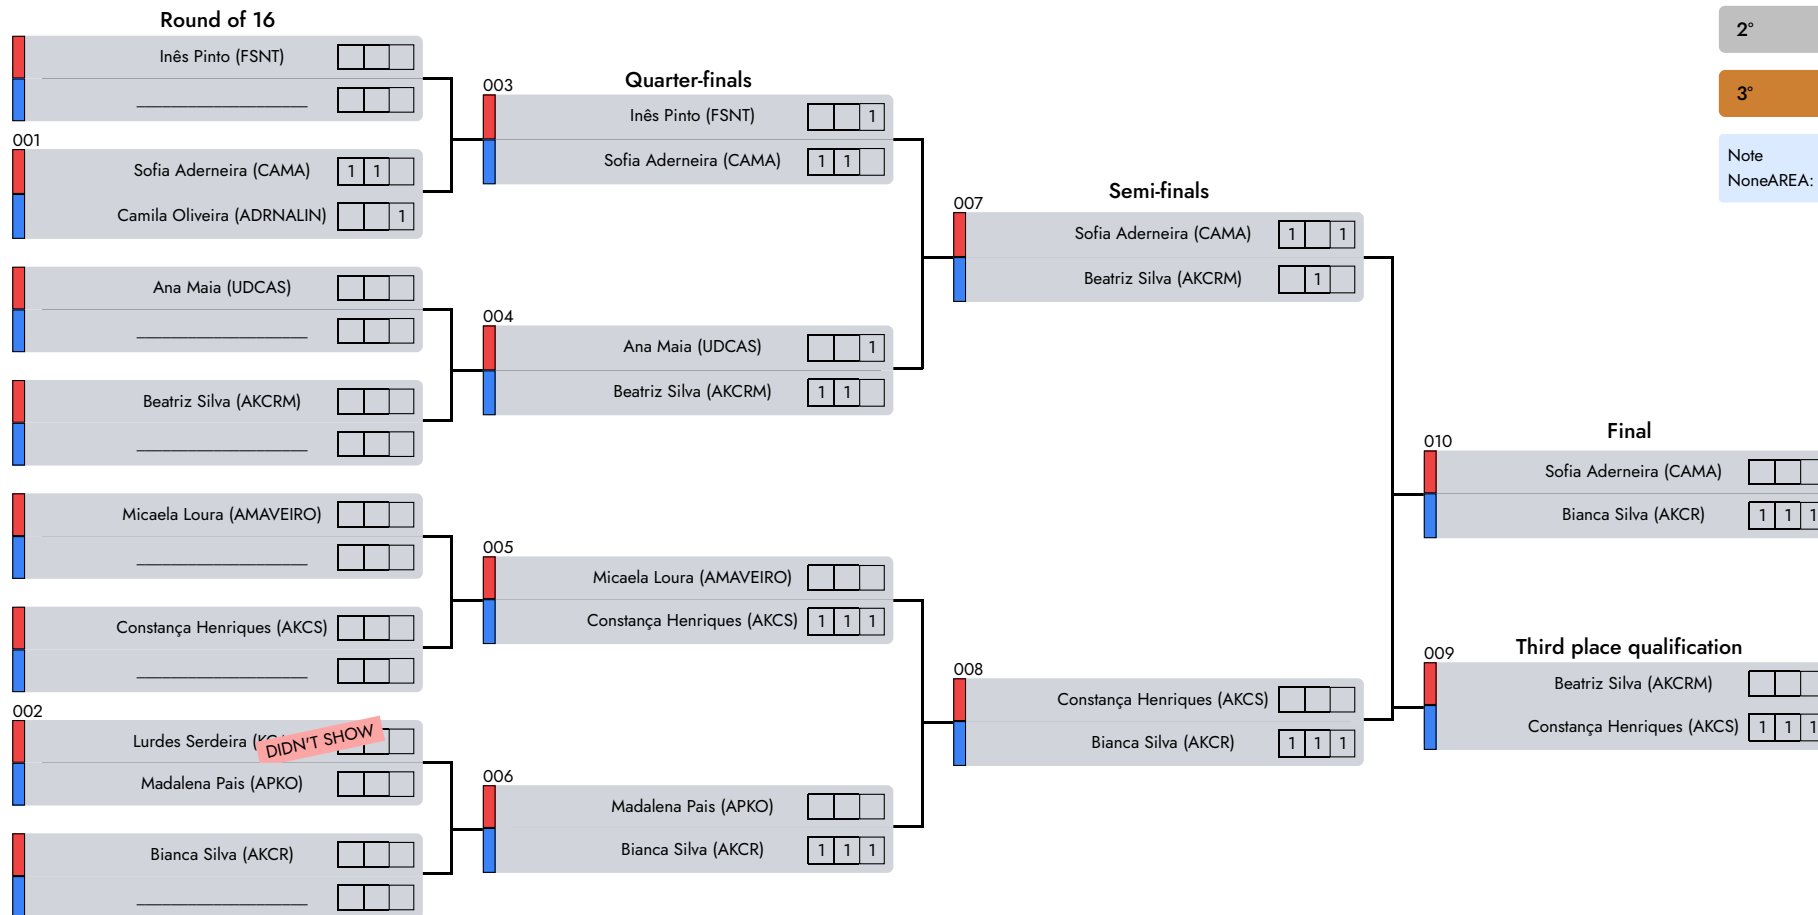

C. Nacional de Formação

Formas Mão Vazia | Feminine | 11-13 Years

D1 - A1 - Morning

- 1° Bianca Silva (AKCR)
 - 2° Sofia Aderneira (CAMA)
 - 3° Constança Henriques (AKCS)
- Note
NoneAREA: None

C. Nacional de Formação