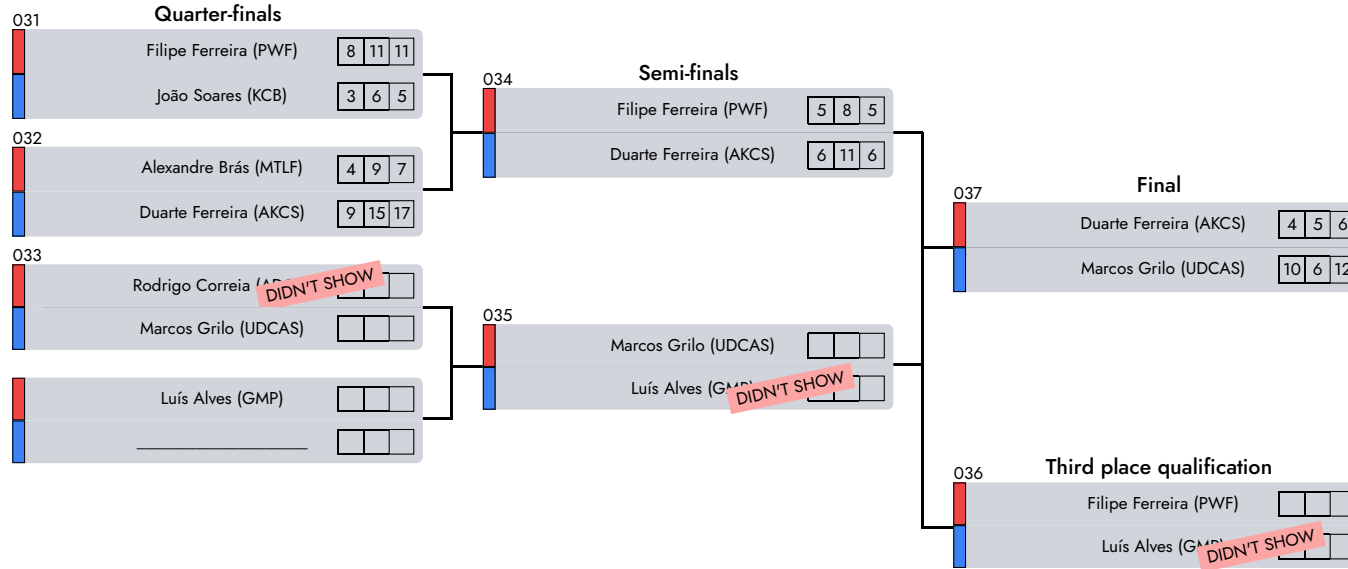

C. Nacional de Formação

Light Kempo | Masculine | 11-13 Years | -53 Kg

D1 - A4 - Afternoon

1° Marcos Grilo (UDCAS)

2° Duarte Ferreira (AKCS)

3° Filipe Ferreira (PWF)

Note
NoneAREA: None
AREA: None

Daniela Santos
Judge 1

Diogo Henriques
Central Referee

Marta Governo
Judge 2