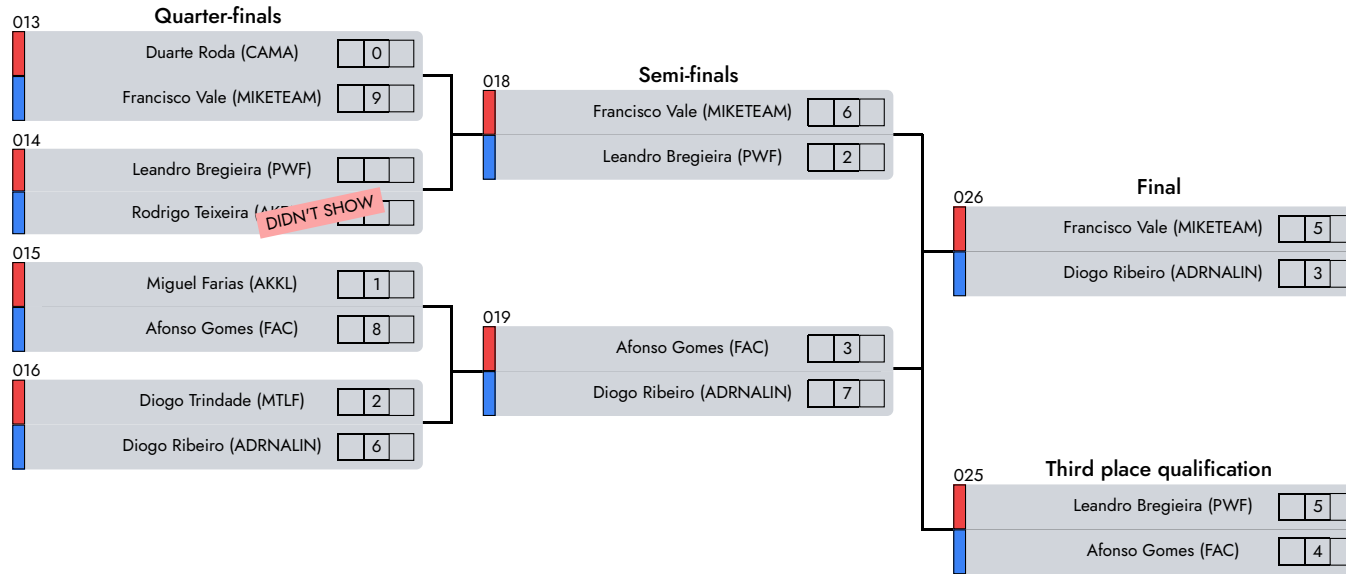

C. Nacional de Formação

Semi Kempo | Masculine | 11-13 Years | -48 Kg

1. **D1 - A6 - Afternoon**
2. 1° Francisco Vale (MIKETEAM)
   - 2° Diogo Ribeiro (ADRNALIN)
   - 3° Leandro Bregieira (PWF)
3. Note
   NoneAREA: None
   AREA: None

Judge 1

Central Referee

Judge 2