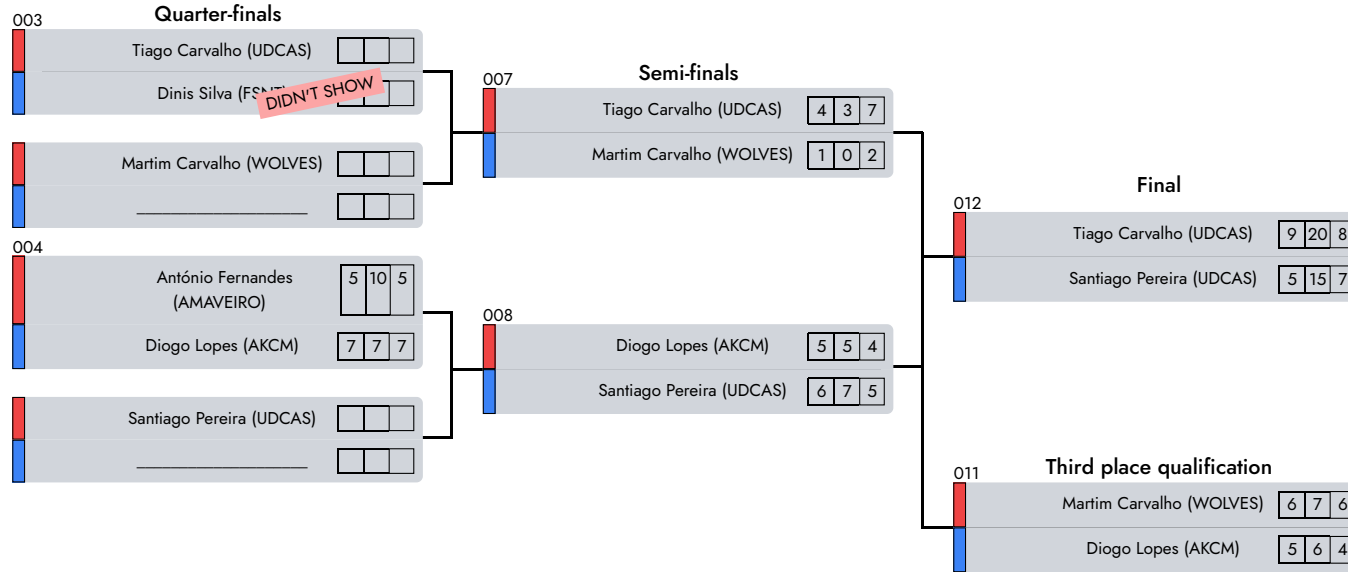

Judge 2

C. Nacional de Formação

Rumble Kids | Masculine | 11-13 Years | -33 Kg

D1 - A6 - Afternoon

1° Tiago Carvalho (UDCAS)

2° Santiago Pereira (UDCAS)

3° Martim Carvalho (WOLVES)

Note
 NoneAREA: None