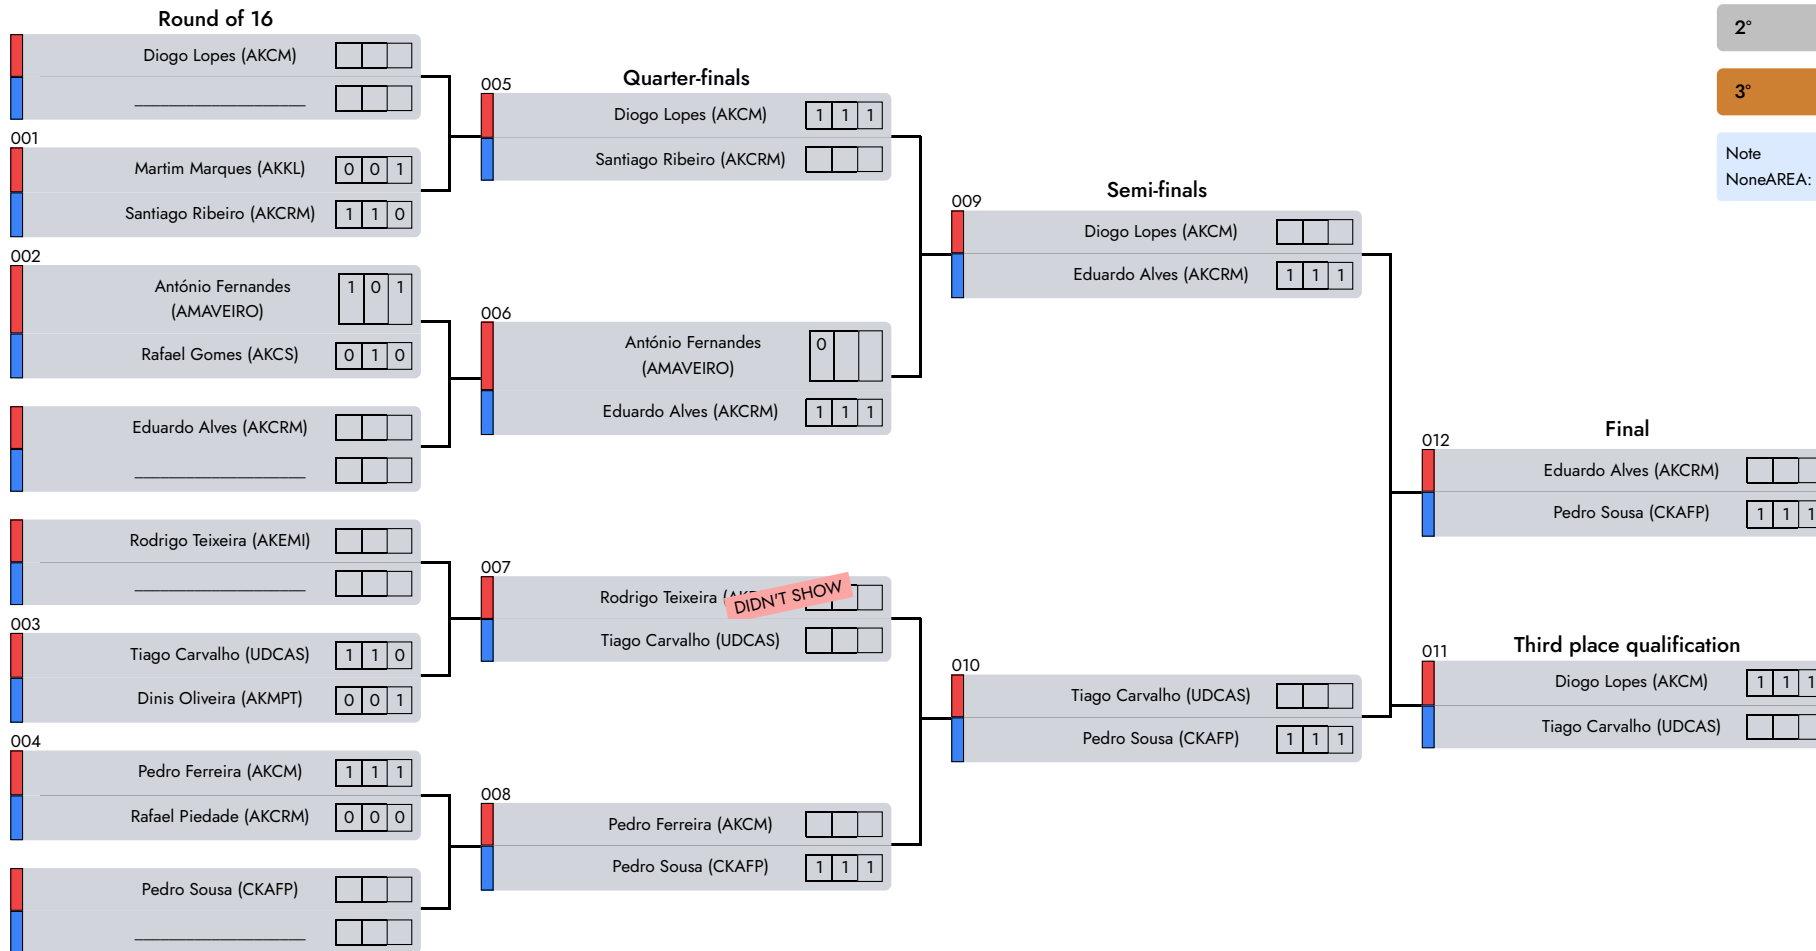

3° Bruna Simões (CKA)

Note
NoneAREA: None

Judge 1

Central Referee

Judge 2

C. Nacional de Formação

Formas Mão Vazia | Masculine | 11-13 Years

D1 - A2 - Morning