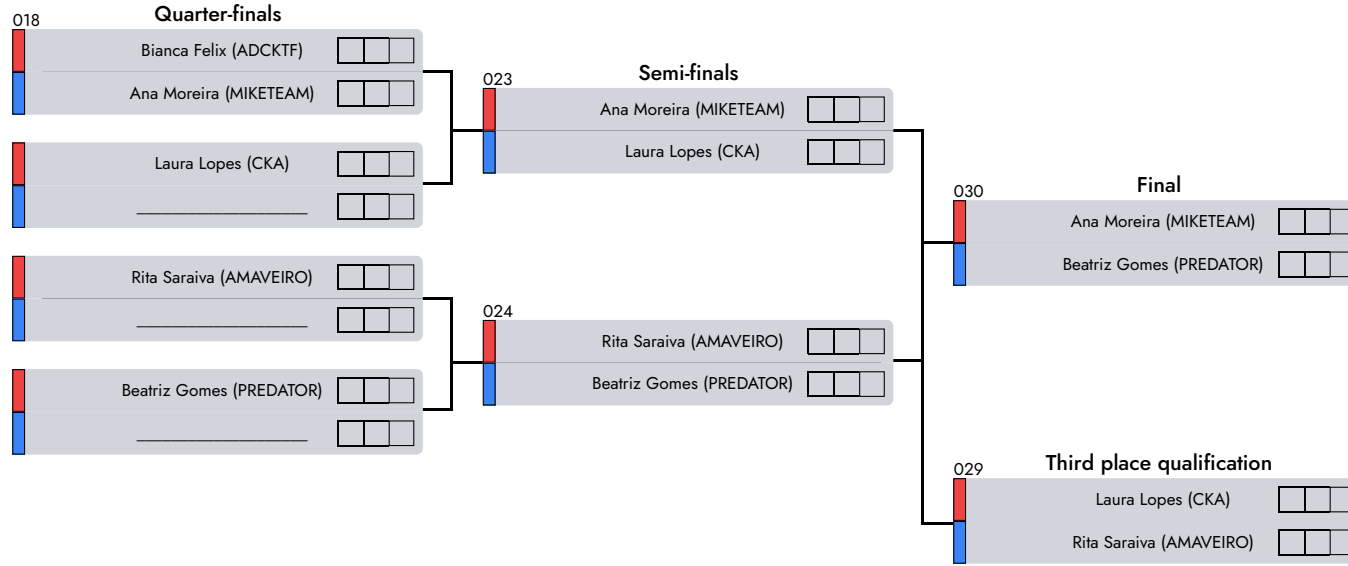

C. Nacional de Formação

Semi Kempo | Feminine | 11-13 Years | -33 Kg

1° Beatriz Gomes (PREDATOR)

2° Ana Moreira (MIKETEAM)

3° Rita Saraiva (AMAVEIRO)

Note
NoneAREA: None
AREA: None

Daniela Santos
Judge 1

Diogo Henriques
Central Referee

Marta Governo
Judge 2