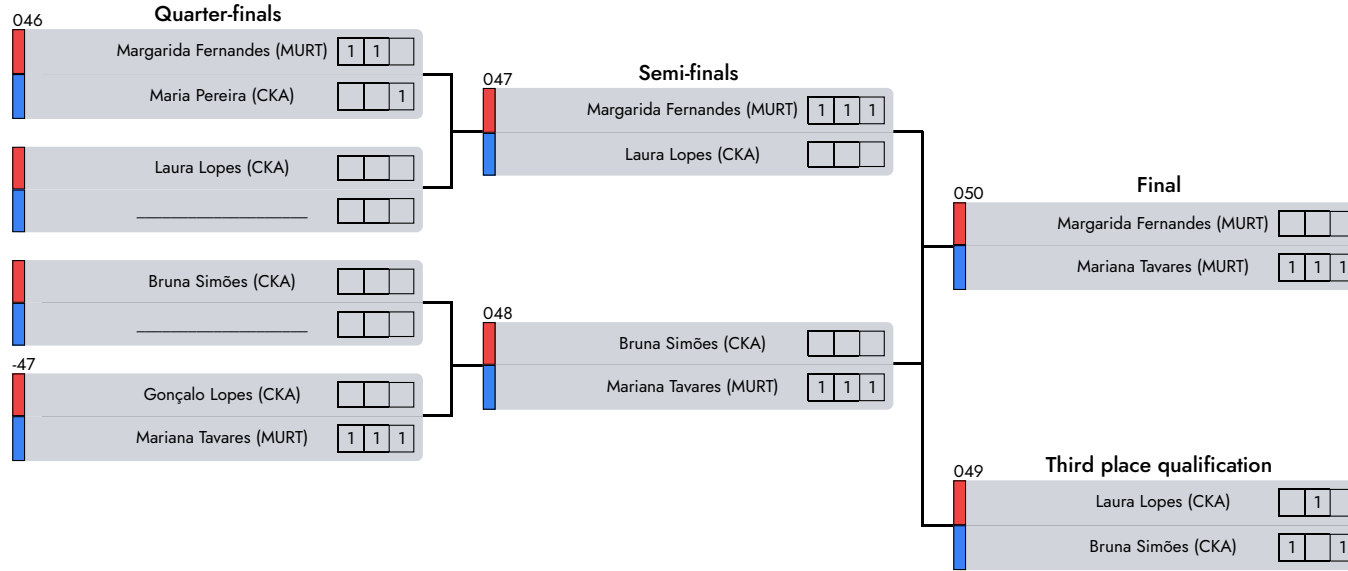

C. Nacional de Formação

Defesa Pessoal | Open | 6-13 Years

D1 - A1 - Morning

1° Mariana Tavares (MURT)

2° Margarida Fernandes (MURT)

3° Bruna Simões (CKA)

Note
NoneAREA: None

Judge 1

Central Referee

Judge 2