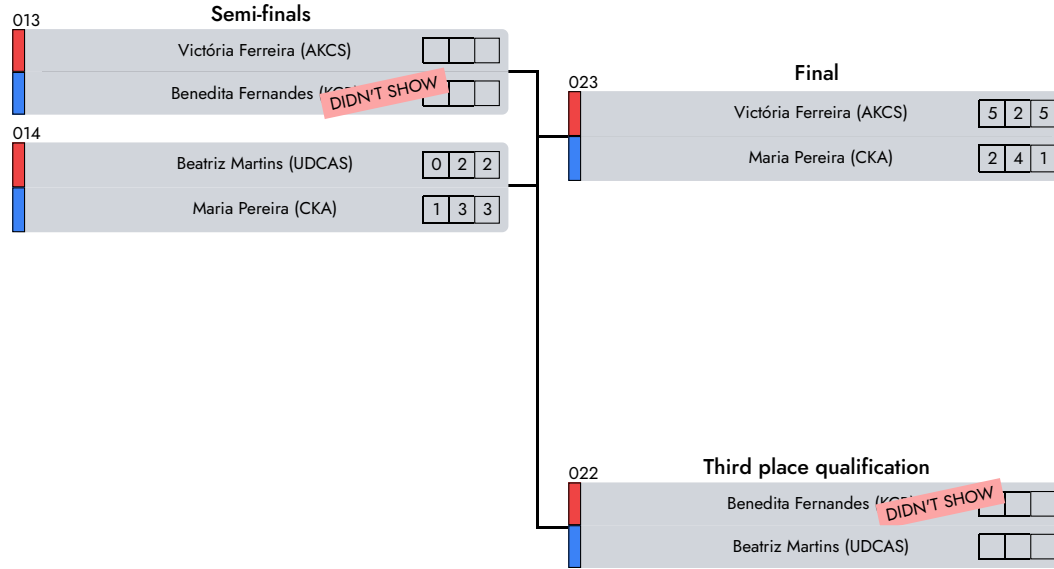

C. Nacional de Formação

Rumble Kids | Feminine | 8-10 Years | -43 Kg

D1 - A4 - Morning

1° Victória Ferreira (AKCS)

2° Maria Pereira (CKA)

3° Beatriz Martins (UDCAS)

Note
NoneAREA: None
AREA: None
AREA: None
AREA: None

Judge 1

Central Referee

Judge 2