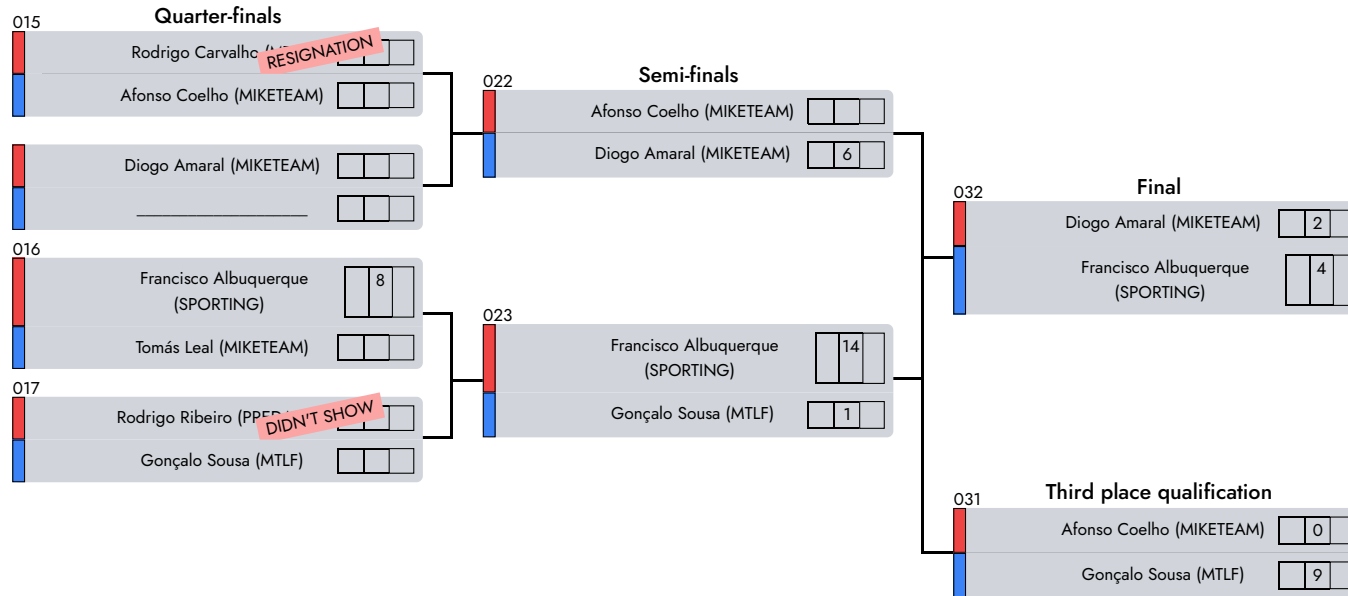

C. Nacional de Formação

Submission Kempo | Masculine | 11-13 Years | -43 Kg

D1 - A7 - Afternoon

1. 1° Francisco Albuquerque (SPORTING)
   - 2° Diogo Amaral (MIKETEAM)
   - 3° Gonçalo Sousa (MTLF)
2. Note
   NoneAREA: None

Judge 1

Central Referee

Judge 2