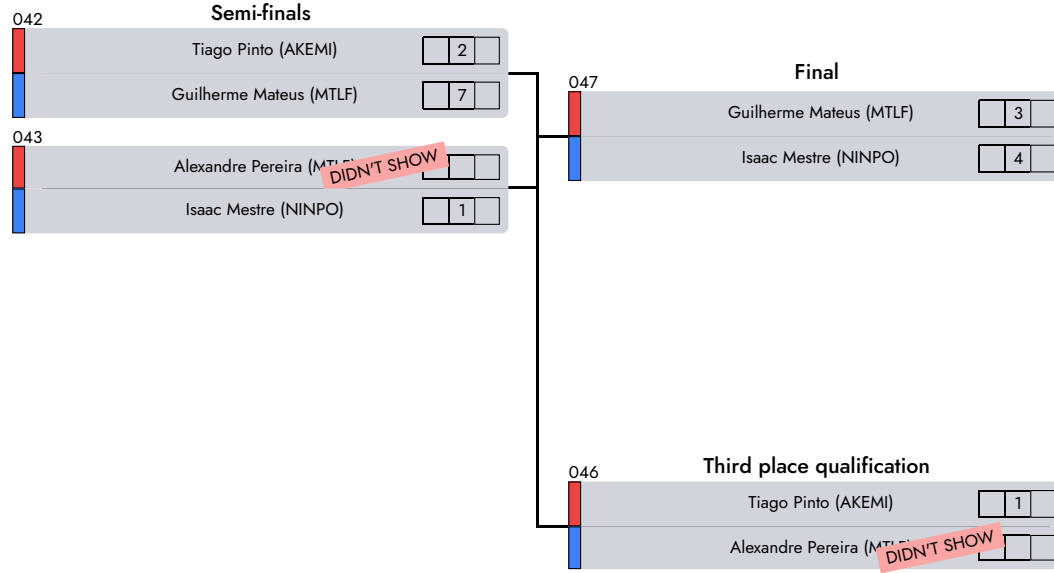

Judge 2

C. Nacional de Formação

Semi Kempo | Feminine | 11-13 Years | -53 Kg

D1 - A1 - Afternoon

1° Inês Julião (AMAVEIRO)

2° Mariana Loureiro (AAMDCVS)

3° Camila Oliveira (ADRNALIN)

Note
NoneAREA: None
AREA: None

Judge 1

Central Referee

Judge 2

C. Nacional de Formação

Semi Kempo | Masculine | 11-13 Years | +58 Kg

D1 - A1 - Afternoon

1° Isaac Mestre (NINPO)

2° Guilherme Mateus (MTLF)