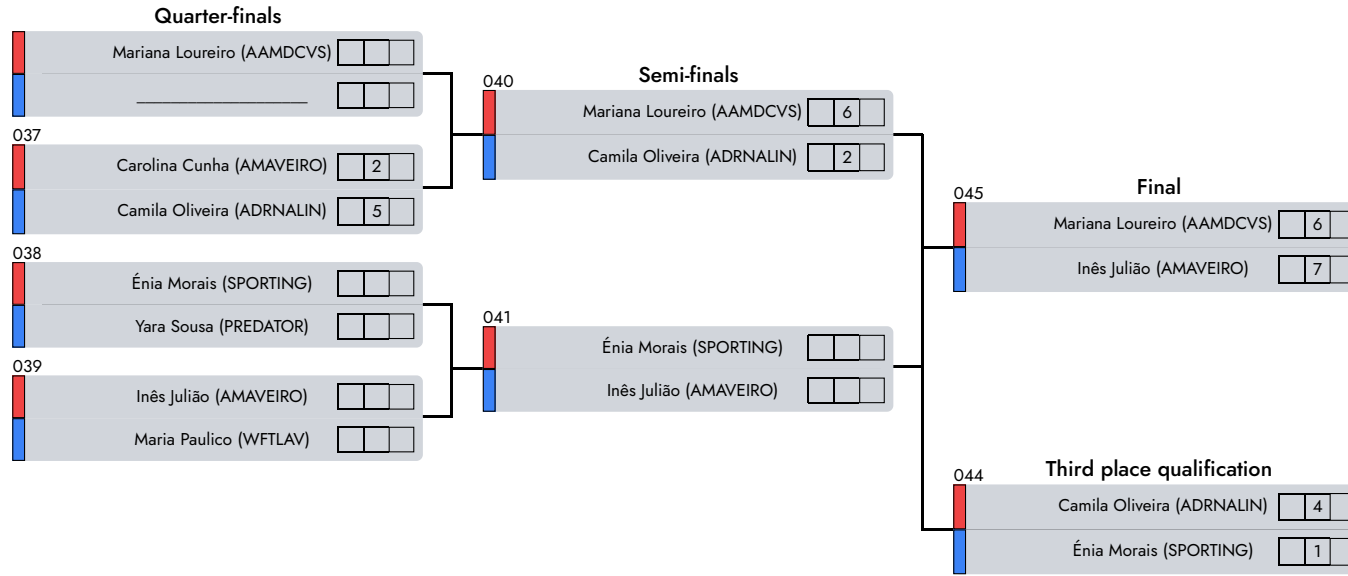

C. Nacional de Formação

Semi Kempo | Feminine | 11-13 Years | -53 Kg

D1 - A1 - Afternoon

1° Inês Julião (AMAVEIRO)

2° Mariana Loureiro (AAMDCVS)

3° Camila Oliveira (ADRNALIN)

Note
NoneAREA: None
AREA: None

Judge 1

Central Referee

Judge 2