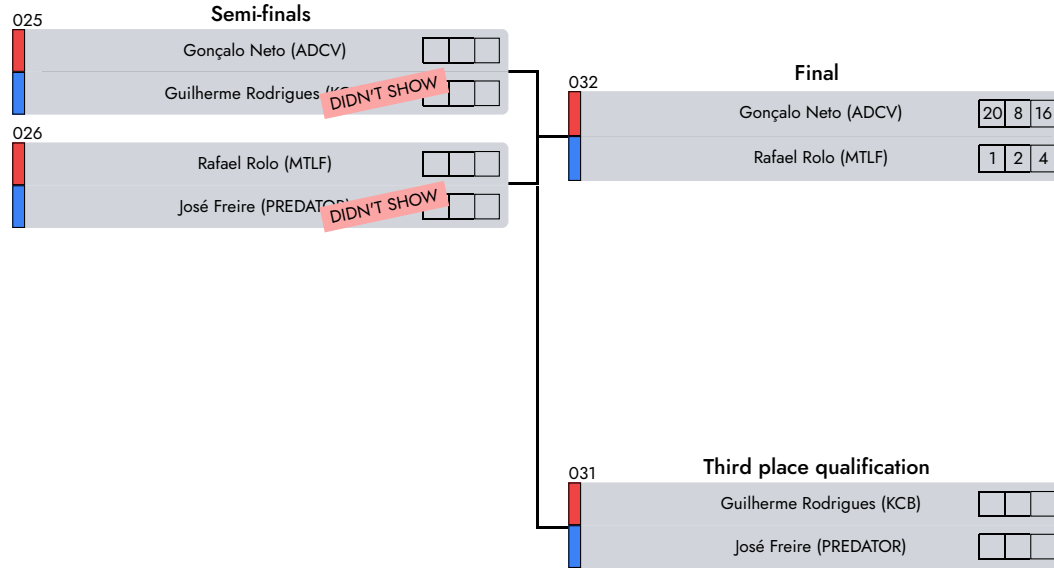

3° Alexandre Fernandes (MTLF)

Note
NoneAREA: None

Judge 1

Central Referee

Judge 2

C. Nacional de Formação

Light Kempo | Masculine | 11-13 Years | -58 Kg

D1 - A5 - Afternoon