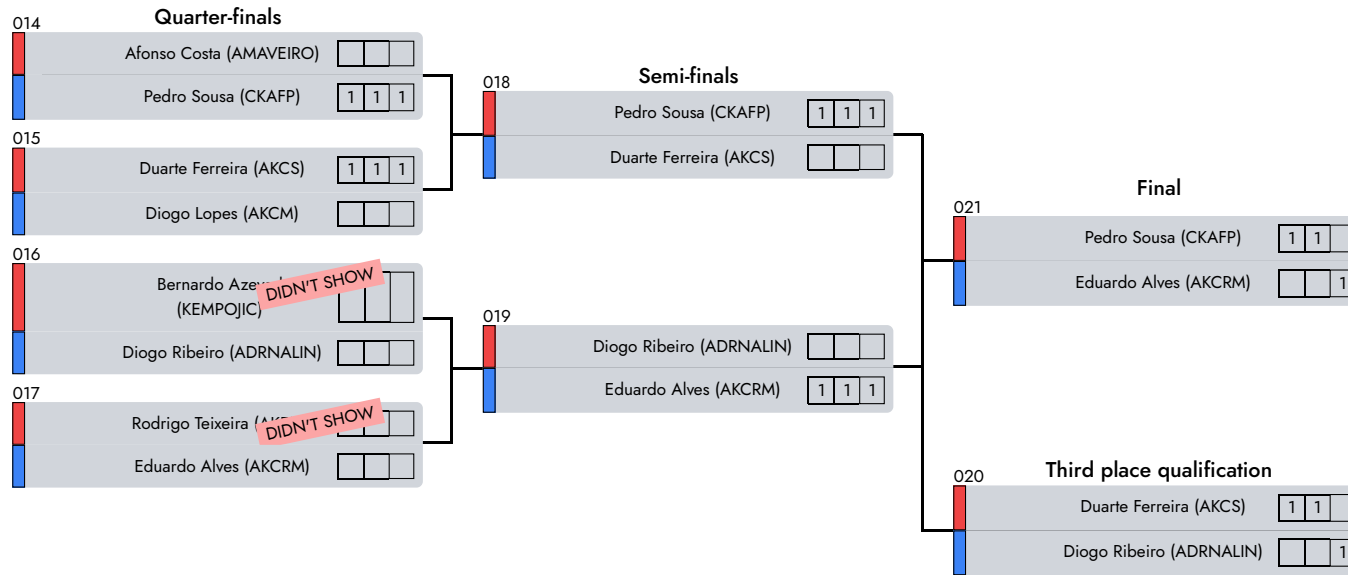

C. Nacional de Formação

Formas c/ Armas | Masculine | 11-13 Years

D1 - A1 - Morning

1° Pedro Sousa (CKAFP)

2° Eduardo Alves (AKCRM)

3° Duarte Ferreira (AKCS)

Note
NoneAREA: None

Judge 1

Central Referee

Judge 2