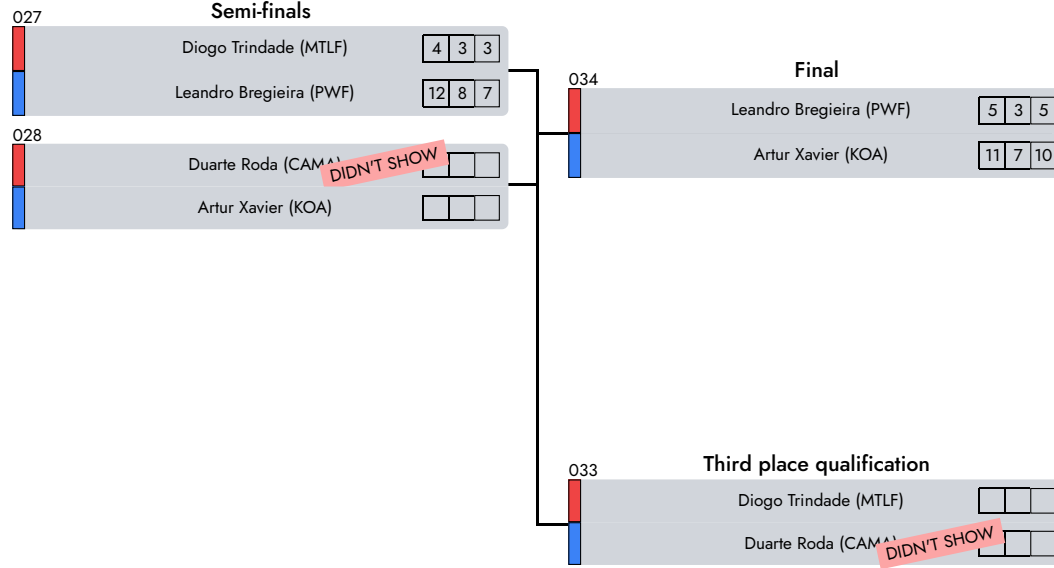

C. Nacional de Formação

Light Kempo | Masculine | 11-13 Years | -48 Kg

D1 - A5 - Afternoon

1° Artur Xavier (KOA)

2° Leandro Bregieira (PWF)

3° Diogo Trindade (MTLF)

Note
NoneAREA: None

Judge 1

Central Referee

Judge 2