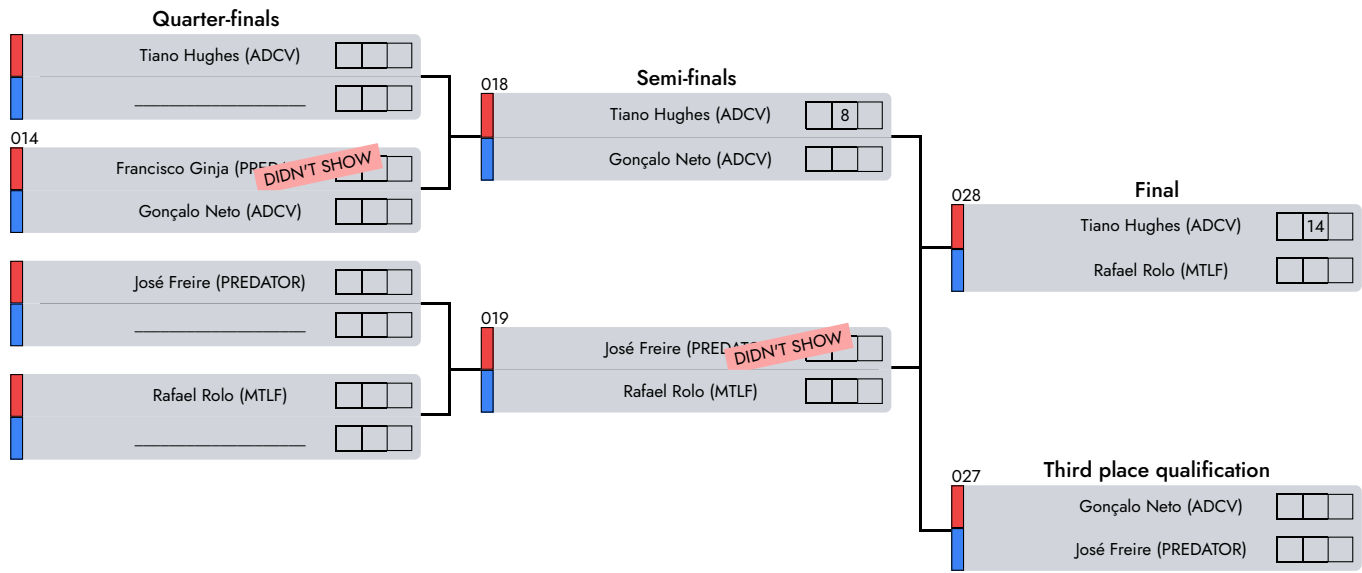

Judge 1

Central Referee

Judge 2

C. Nacional de Formação

Submission Kempo | Masculine | 11-13 Years | -58 Kg

D1 - A7 - Afternoon

1° Tiano Hughes (ADCV)

2° Rafael Rolo (MTLF)