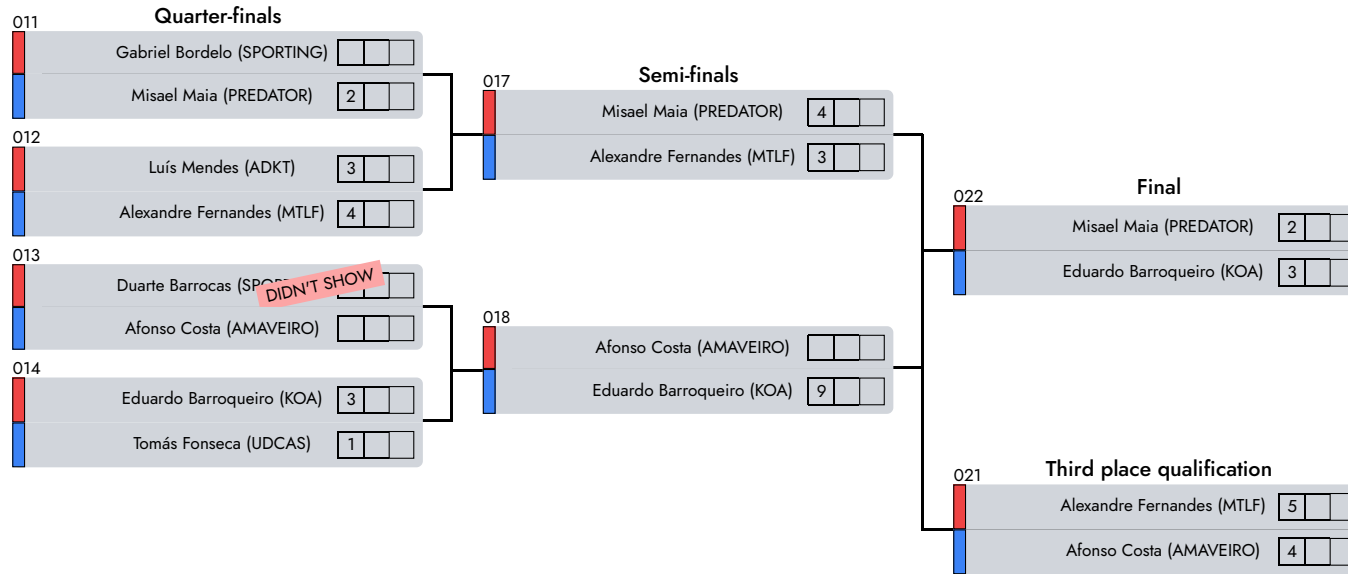

C. Nacional de Formação

Semi Kempo | Masculine | 11-13 Years | -38 Kg

1. **D1 - A5 - Afternoon**
2. 1° Eduardo Barroqueiro (KOA)
   - 2° Misael Maia (PREDATOR)
   - 3° Alexandre Fernandes (MTLF)
3. Note
   NoneAREA: None

Judge 1

Central Referee

Judge 2